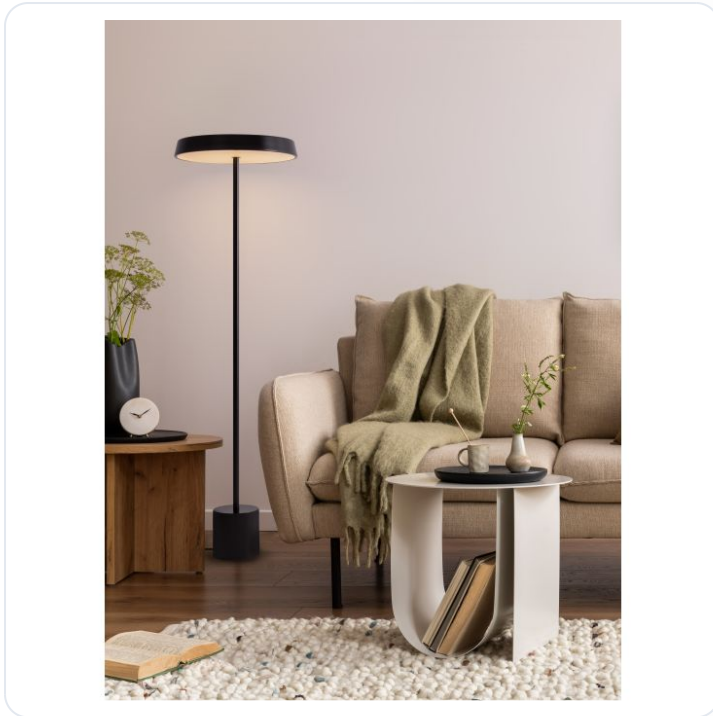

Vetro Matt Black Aluminium & Acrylic Bla

Datablad productinformatie

ADVIESPRIJS EXCL. BTW

€ 246,39

PRODUCTGEGEVENS

SKU: 062027264

Productpagina:

[Bekijk product op wolfs.nl](#)

Vetro Matt Black Aluminium & Acrylic Bla

Omschrijving

Vetro Matt Black Aluminium & Acrylic Black Fabric Wire LED 33 Watt 220-240 Volt 2666Lm 3000K IP20 Switch On/Off Cable Length 250 cm D: 40 H: 136 cm

Afbeeldingen