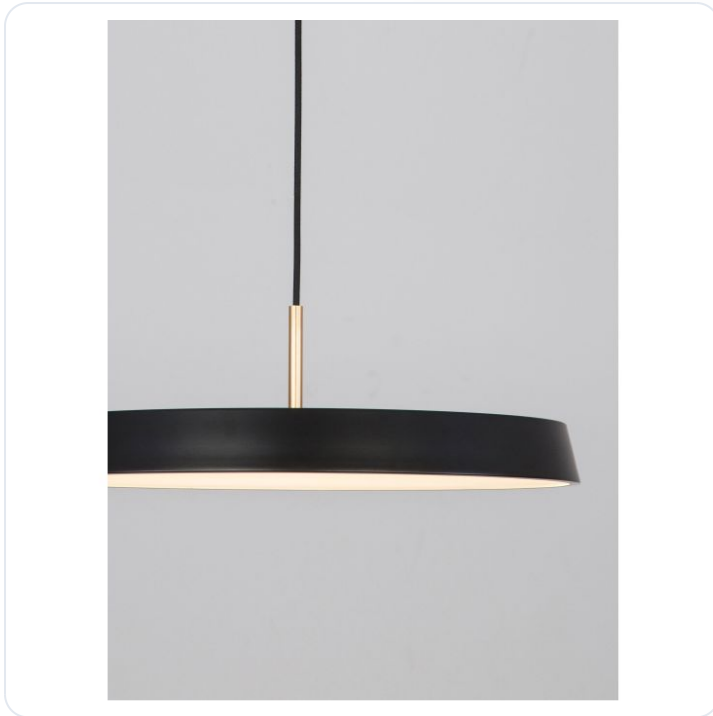

VETRO Matt Black Aluminium & Acrylic LED

Datablad productinformatie

ADVIESPRIJS EXCL. BTW

€ 220,73

PRODUCTGEGEVENS

SKU: 062022009

Productpagina:

[Bekijk product op wolfs.nl](#)

VETRO Matt Black Aluminium & Acrylic LED

Omschrijving

VETRO Matt Black Aluminium & Acrylic LED 41 Watt 230 Volt 2693Lm 3000K IP20 D: 50 H: 120 cm

Afbeeldingen