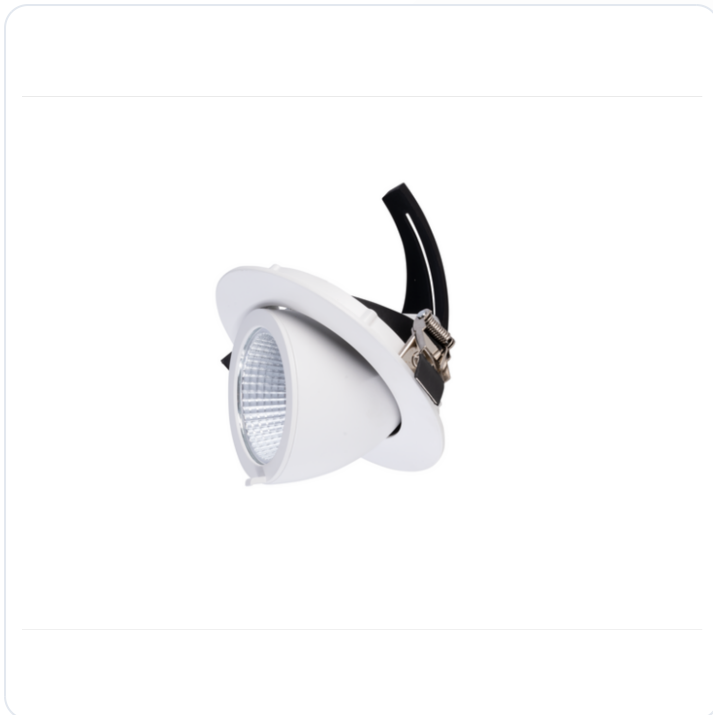

TECO LED Uittr. DL SATURNO 5" 20W 36° 4

Datablad productinformatie

ADVIESPRIJS EXCL. BTW

€ 69,83

PRODUCTGEGEVENS

SKU: 718303793

Productpagina:

[Bekijk product op wolfs.nl](#)

TECO LED Uittr. DL SATURNO 5" 20W 36° 4

Omschrijving

TECO LED Uittr. DL SATURNO 5" 20W 36° 4000K Ra90 Zdr.Driver + Vouw. stek. 15cm