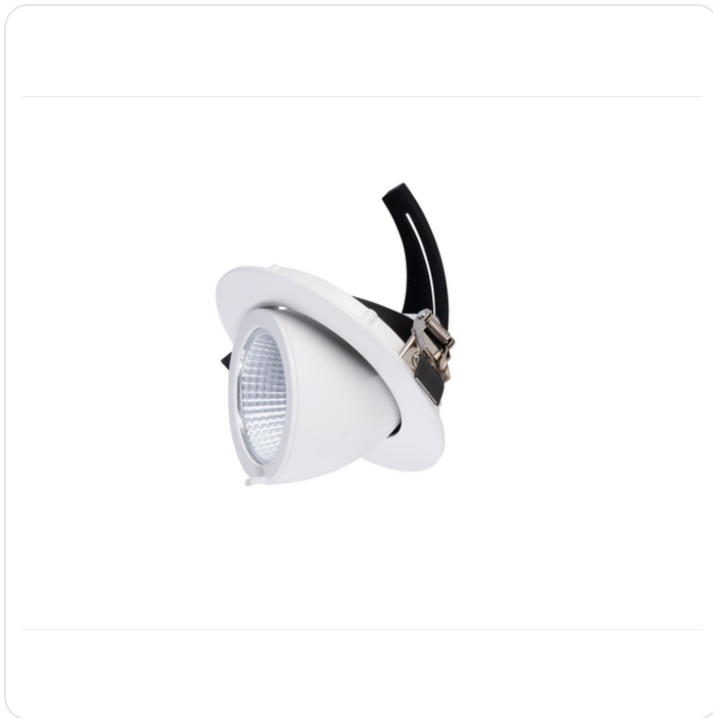

## TECO LED Uittr. DL SATURNO 5" 20W 36° 4

Datablad productinformatie

ADVIESPRIJS EXCL. BTW

**€ 69,83**

PRODUCTGEGEVENS

**SKU:** 718303793

**Productpagina:**

[Bekijk product op wolfs.nl](#)

TECO LED Uittr. DL SATURNO 5" 20W 36° 4

### Omschrijving

TECO LED Uittr. DL SATURNO 5" 20W 36° 4000K Ra90 Zdr.Driver + Vouw. stek. 15cm