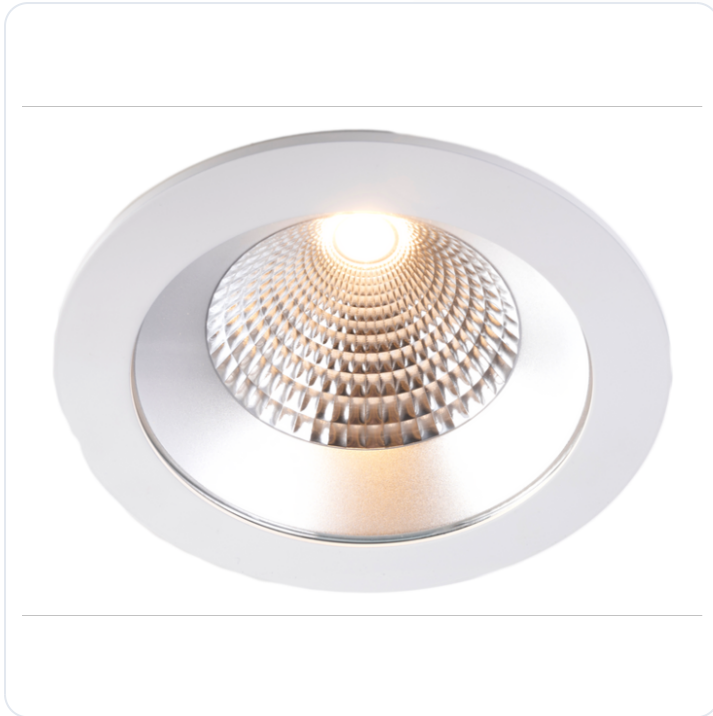

TECO LED-Downlight CILENA 8" 40W 60° 40

Datablad productinformatie

ADVIESPRIJS EXCL. BTW

€ 90,50

PRODUCTGEGEVENS

SKU: 718303786

Productpagina:

[Bekijk product op wolfs.nl](#)

TECO LED-Downlight CILENA 8" 40W 60° 40

Omschrijving

TECO LED-Downlight CILENA 8" 40W 60° 4000K IP20 Zdr.Driver + Vrouw. stek. 15cm