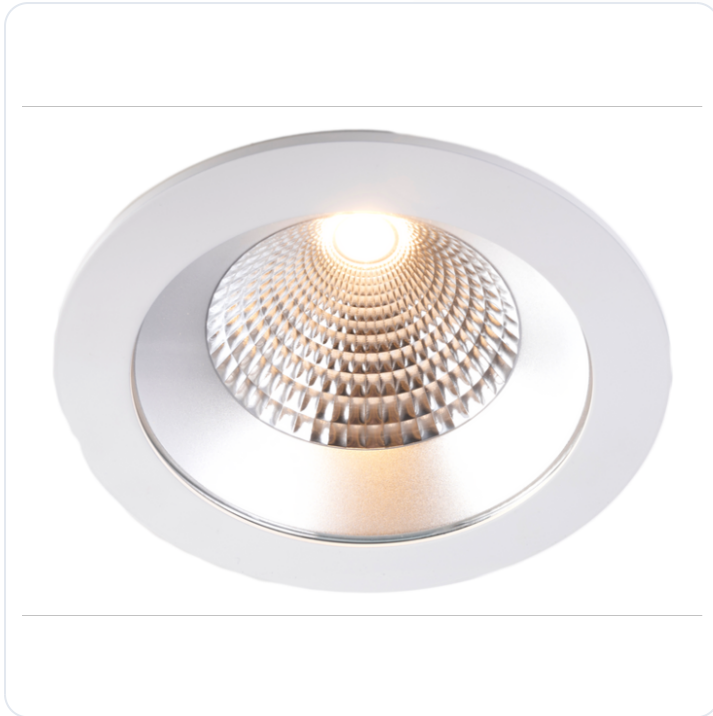

## TECO LED-Downlight CILENA 8" 40W 60° 30

Datablad productinformatie

ADVIESPRIJS EXCL. BTW

**€ 90,50**

PRODUCTGEGEVENS

**SKU:** 718303785

**Productpagina:**

[Bekijk product op wolfs.nl](#)

TECO LED-Downlight CILENA 8" 40W 60° 30

### Omschrijving

TECO LED-Downlight CILENA 8" 40W 60° 3000K IP20 Zdr.Driver + Vrouw. stek. 15cm