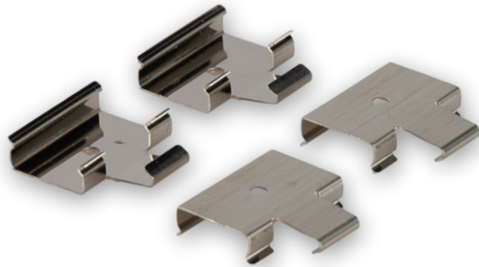

Teco YALA LED wandtegel kit

Datablad productinformatie

ADVIESPRIJS EXCL. BTW

€ 7,02

PRODUCTGEGEVENS

SKU: 718210026

Productpagina:

[Bekijk product op wolfs.nl](#)

Teco YALA LED wandtegel kit

Omschrijving

Teco YALA LED wandtegel kit