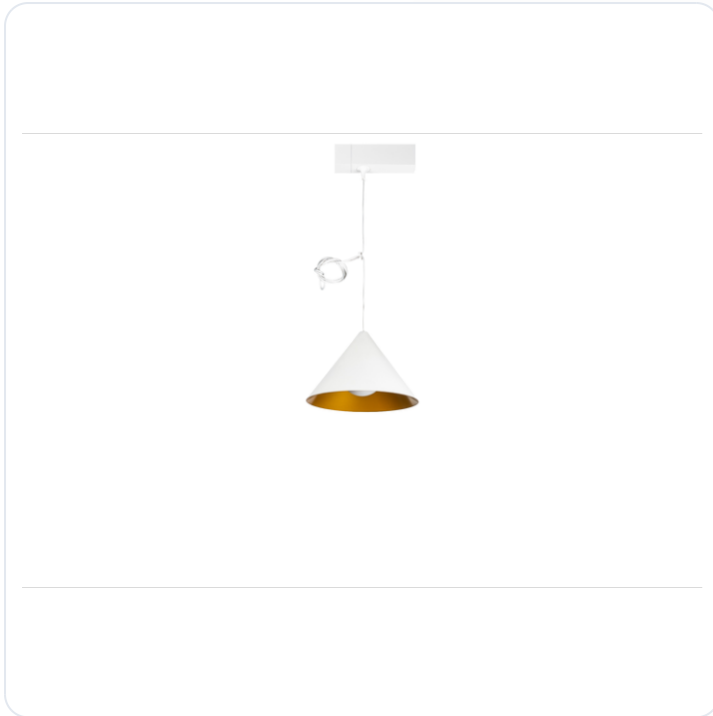

## (AS)LED-pendel. TRACK NAULA metalen kap

Datablad productinformatie

ADVIESPRIJS EXCL. BTW

**€ 164,88**

PRODUCTGEGEVENS

**SKU:** 718210015

**Productpagina:**

[Bekijk product op wolfs.nl](#)

(AS)LED-pendel. TRACK NAULA metalen kap

### Omschrijving

(AS)LED-pendel. TRACK NAULA metalen kap Wite Goud 10W 2700K Dim.