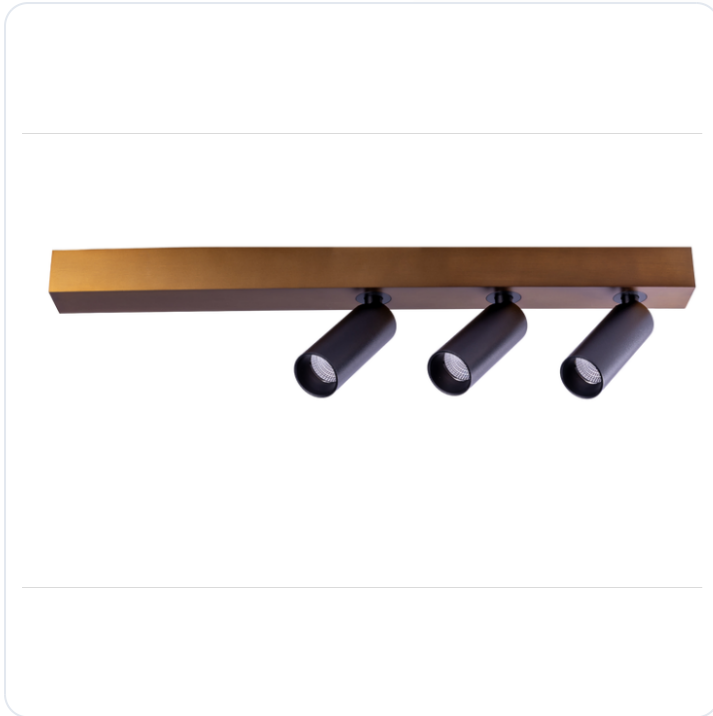

(AS)Rechthoek Basis 560x50x40 + NAULA SP

Datablad productinformatie

ADVIESPRIJS EXCL. BTW

€ 264,05

PRODUCTGEGEVENS

SKU: 718209963

Productpagina:

[Bekijk product op wolfs.nl](#)

(AS)Rechthoek Basis 560x50x40 + NAULA SP

Omschrijving

(AS)Rechthoek Basis 560x50x40 + NAULA SPOT Brons+Zwart 3x9W Dim