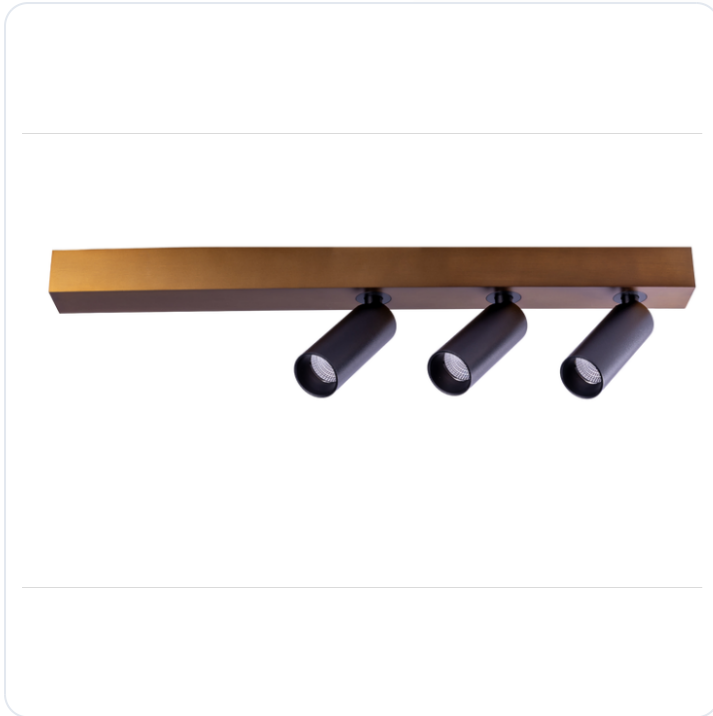

(AS)Rechthoek Basis 560x50x40 + NAULA SP

Datablad productinformatie

ADVIESPRIJS EXCL. BTW

€ 264,05

PRODUCTGEGEVENS

SKU: 718209962

Productpagina:

[Bekijk product op wolfs.nl](#)

(AS)Rechthoek Basis 560x50x40 + NAULA SP

Omschrijving

(AS)Rechthoek Basis 560x50x40 + NAULA SPOT Brons+Zwart 3x9W Dim