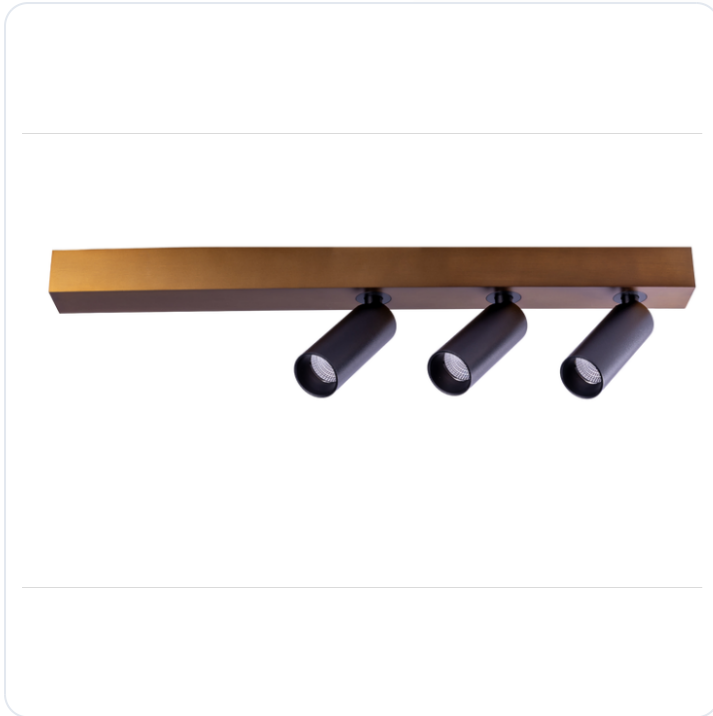

## (AS)Rechthoek Basis 560x50x40 + NAULA SP

Datablad productinformatie

ADVIESPRIJS EXCL. BTW

**€ 264,05**

PRODUCTGEGEVENS

**SKU:** 718209962

**Productpagina:**

[Bekijk product op wolfs.nl](#)

(AS)Rechthoek Basis 560x50x40 + NAULA SP

### Omschrijving

(AS)Rechthoek Basis 560x50x40 + NAULA SPOT Brons+Zwart 3x9W Dim