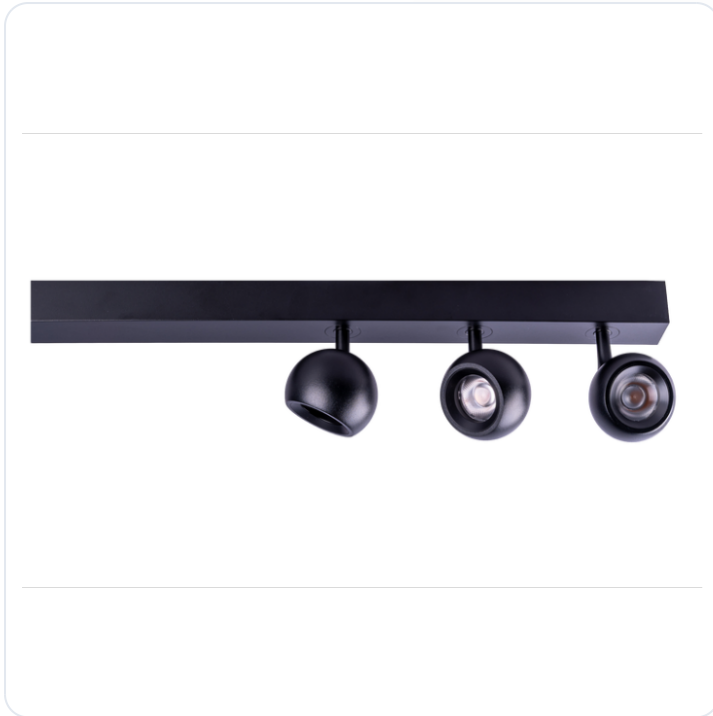

(AS)Rechthoek. Basis 560x50x40+ NAULA SP

Datablad productinformatie

ADVIESPRIJS EXCL. BTW

€ 346,69

PRODUCTGEGEVENS

SKU: 718209961

Productpagina:

[Bekijk product op wolfs.nl](#)

(AS)Rechthoek. Basis 560x50x40+ NAULA SP

Omschrijving

(AS)Rechthoek. Basis 560x50x40+ NAULA SPOT Zw. 3x9W Dim