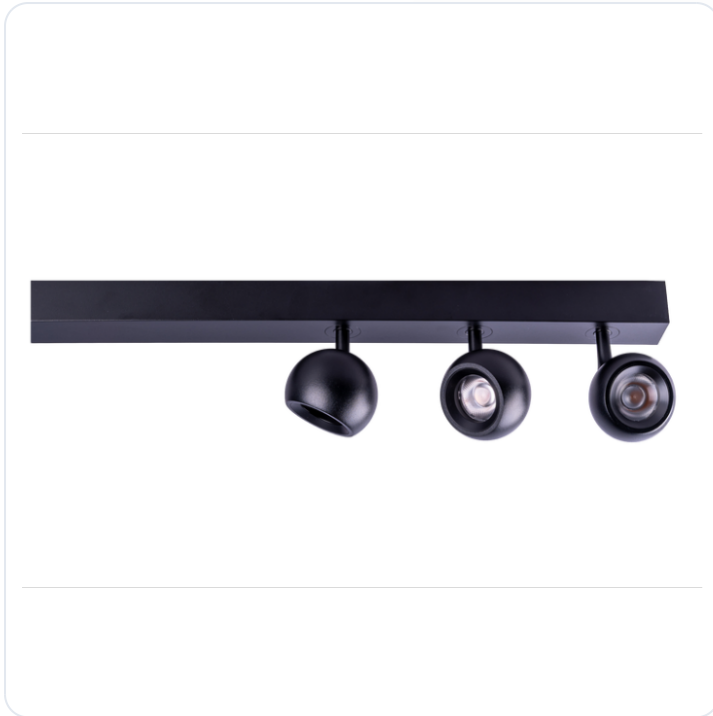

(AS)Rechthoek. Basis 560x50x40 + NAULA S

Datablad productinformatie

ADVIESPRIJS EXCL. BTW

€ 346,69

PRODUCTGEGEVENS

SKU: 718209960

Productpagina:

[Bekijk product op wolfs.nl](#)

(AS)Rechthoek. Basis 560x50x40 + NAULA S

Omschrijving

(AS)Rechthoek. Basis 560x50x40 + NAULA SPOT Zw. 3x9W Dim