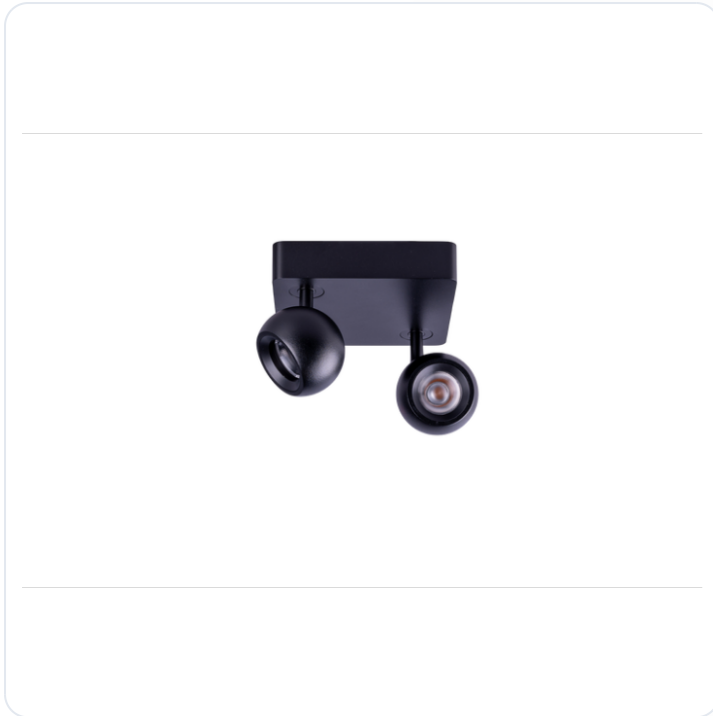

## (AS)Vierkante Basis 160x160x35 + NAULA S

Datablad productinformatie

ADVIESPRIJS EXCL. BTW

**€ 247,52**

PRODUCTGEGEVENS

**SKU:** 718209951

**Productpagina:**

[Bekijk product op wolfs.nl](#)

(AS)Vierkante Basis 160x160x35 + NAULA S

### Omschrijving

(AS)Vierkante Basis 160x160x35 + NAULA SPOT Zw. 2x9W Dim