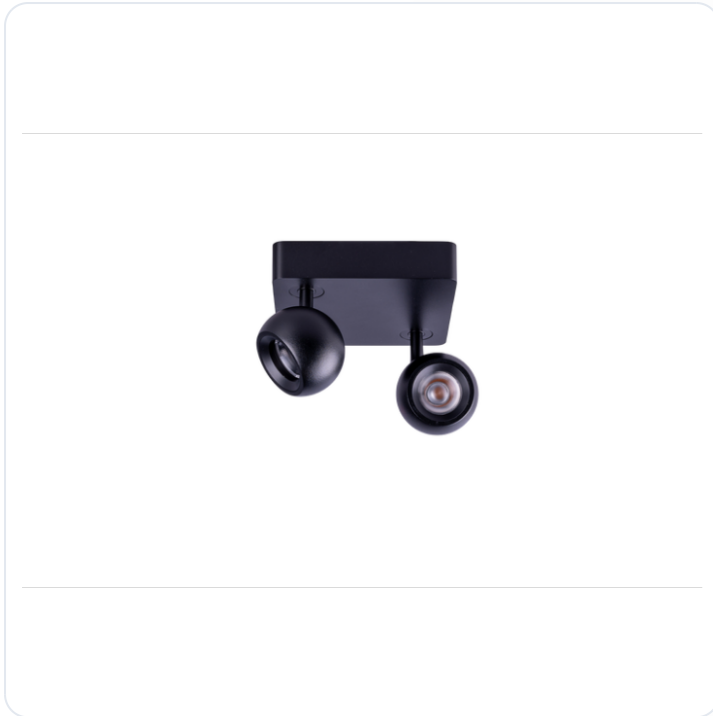

(AS)Vierkante Basis 160x160x35 + NAULA S

Datablad productinformatie

ADVIESPRIJS EXCL. BTW

€ 247,52

PRODUCTGEGEVENS

SKU: 718209950

Productpagina:

[Bekijk product op wolfs.nl](#)

(AS)Vierkante Basis 160x160x35 + NAULA S

Omschrijving

(AS)Vierkante Basis 160x160x35 + NAULA SPOT Zw. 2x9W Dim