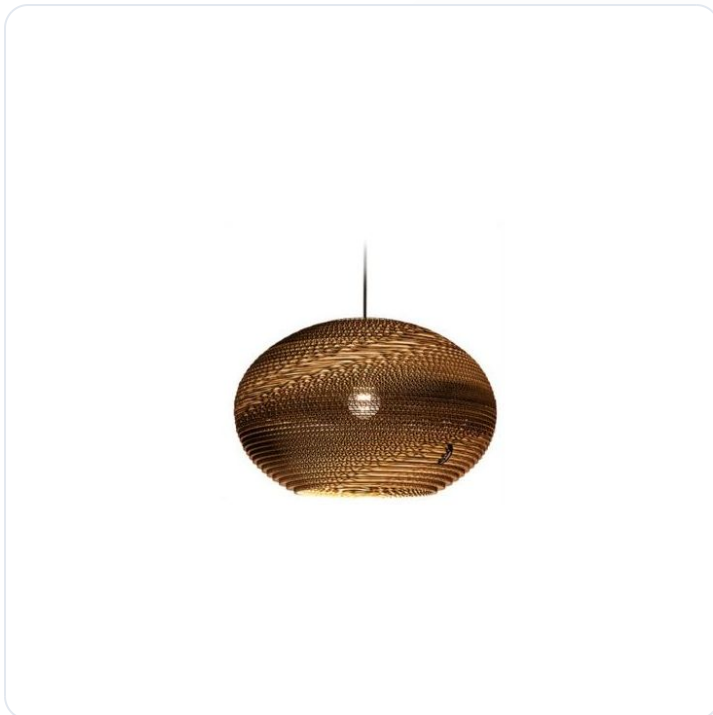

Thinkpaper Classy

Datablad productinformatie

PRODUCTGEGEVENS

SKU: THINKPAPER-CLASSY-CONF

Productpagina:

[Bekijk product op wolfs.nl](#)

Thinkpaper Classy

Omschrijving

Hanglamp Classy, uitgevoerd in een met de hand vervaardigde stevige papiersoort voorzien van een toplaag, geschikt voor 1 x E27 LED globe lamp (niet meegeleverd), geleverd inclusief 2000mm zwart aansluitsnoer, plafondkap Ø100mm. Deze armaturen zijn voorzien van een brandvertragende impregnatie vlg's brandklasse B1.