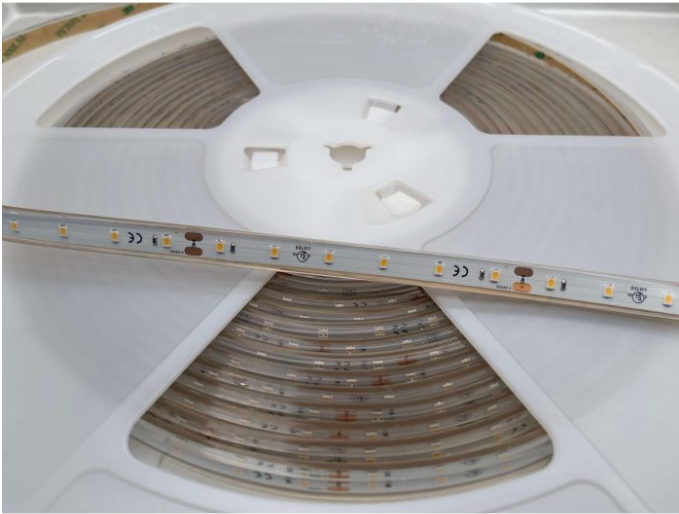

## LED strip IP6X op rol

Datablad productinformatie

### PRODUCTGEGEVENS

**SKU:** LED-STRIP-IP6X-OP-ROL-CONF

**Productpagina:**

[Bekijk product op wolfs.nl](http://www.wolfs.nl)

LED strip IP6X op rol

### Omschrijving

Onze LED-strips zijn voorzien van een 3M dubbelzijdige tape. De LED-strip dient te worden gemonteerd op een koelend oppervlak, zoals onze LED profielen. De garantietermijn bedraagt 3 jaar, mits op correcte wijze geïnstalleerd. De kleurweergave van onze LED-strips is zeer hoog, de CRI is groter dan 90. De LED strip is op vaste punten in te korten. Dit is per vermogen verschillend: 4,8W: om de 10cm 9,6W: om de 5cm 14,4W: om de 3,3cm 19,2W: om de 2,5cm Deze waterdichte versie mag ook buiten gebruikt worden. Zorg voor een waterdichte verbinding met eventuele buitenkabel zodat ook via de kabel geen water in de strip kan komen.

## Varianten

Foto	Naam	SKU	Adviesprijs excl. BTW
	<b>LED strip IP67 2700K, 4.8W, 24VDC, 10MTR</b> <a href="#">Bekijk product</a>	614242001	€ 244,83
	<b>LED strip IP67 2700K, 9.6W, 24VDC, 10MTR</b> <a href="#">Bekijk product</a>	614242021	€ 291,74
	<b>LED strip IP68 2700K, 14.4W, 24VDC, 10MT</b> <a href="#">Bekijk product</a>	614242031	€ 285,66
	<b>LED strip IP67 3000K, 4.8W, 24VDC, 10MTR</b> <a href="#">Bekijk product</a>	614242101	€ 244,83
	<b>LED strip IP67 3000K, 9.6W, 24VDC, 10MTR</b> <a href="#">Bekijk product</a>	614242121	€ 291,74
	<b>LED strip IP68 3000K, 14.4W, 24VDC, 10MT</b> <a href="#">Bekijk product</a>	614242131	€ 285,66
	<b>LED strip IP67 4000K, 4.8W, 24VDC, 10MTR</b> <a href="#">Bekijk product</a>	614242201	€ 244,83
	<b>LED strip IP67 4000K, 9.6W, 24VDC, 10MTR</b> <a href="#">Bekijk product</a>	614242221	€ 291,74
	<b>LED strip IP68 4000K, 14.4W, 24VDC, 10MT</b> <a href="#">Bekijk product</a>	614242231	€ 285,66
	<b>LED strip IP67 RGB, 14.4W, 24VDC, 10MTR</b> <a href="#">Bekijk product</a>	614242831	€ 343,48
	<b>Led strip IP68 RGBW 19.2W per rol 5 mete</b> <a href="#">Bekijk product</a>	614242931	€ 172,55