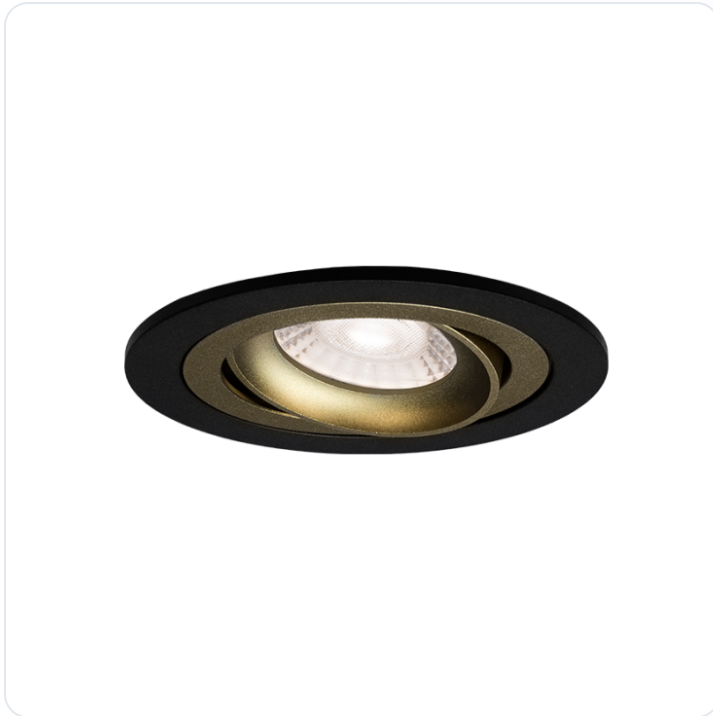

Inbouwspot WV141

Datablad productinformatie

PRODUCTGEGEVENS

SKU: INBOUWSPOT-WV141-CONF

Productpagina:

[Bekijk product op wolfs.nl](#)

Inbouwspot WV141

Omschrijving

Inbouwspot WV141 gegoten draai kantelbaar rond zwart met goude binnenring met bajonet sluiting geschikt voor 50mm LED modules of (LED) lampen MR16 of GU10, fitting sepeeraat te bestellen. [BM=Ø95mm; GM=Ø78mm; IH bij LED modules vanaf 55mm, MR16 vanaf 65mm en GU10 vanaf 95mm.]

Varianten

Foto	Naam	SKU	Adviesprijs incl. BTW
	Spot kandel WV141 rond zwart met goud Bekijk product	590205210	€ 16,25
	Spot kandel WV141 rond wit Bekijk product	590205232	€ 16,25
	Spot kandel WV141 rond zwart Bekijk product	590205233	€ 16,25
	Spot kandel WV141 rond aluminium Bekijk product	590205234	€ 16,25