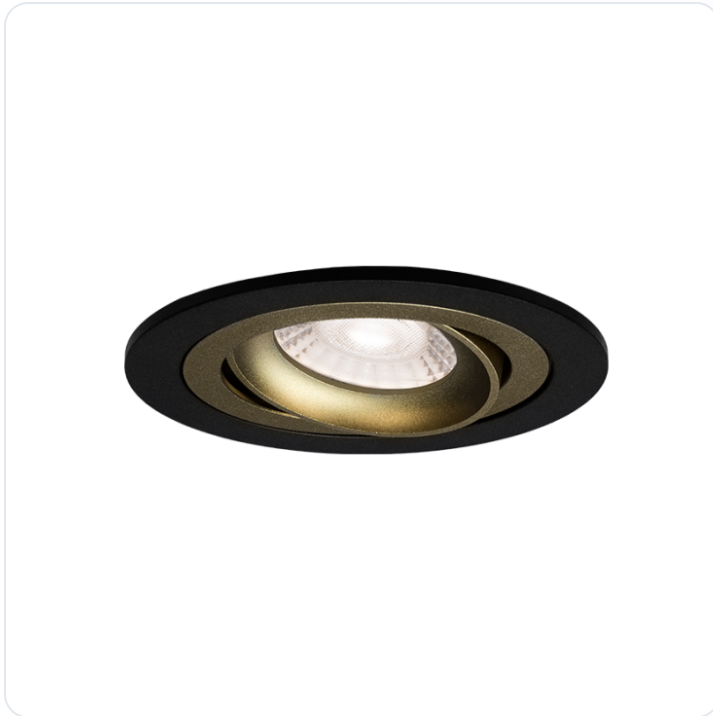

Inbouwspot WV141

Datablad productinformatie

PRODUCTGEGEVENS

SKU: INBOUWSPOT-WV141-CONF

Productpagina:

[Bekijk product op wolfs.nl](#)

Inbouwspot WV141

Omschrijving

Inbouwspot WV141 gegoten draai kantelbaar rond zwart met goude binnenring met bajonet sluiting geschikt voor 50mm LED modules of (LED) lampen MR16 of GU10, fitting sepeeraat te bestellen. [BM=Ø95mm; GM=Ø78mm; IH bij LED modules vanaf 55mm, MR16 vanaf 65mm en GU10 vanaf 95mm.]

Varianten

Foto	Naam	SKU	Adviesprijs excl. BTW
	Spot kandel WV141 rond zwart met goud Bekijk product	590205210	€ 16,25
	Inbouwspot WV141 wit Bekijk product	590205232	€ 11,00
	Inbouwspot WV141 zwart Bekijk product	590205233	€ 11,00
	Inbouwspot WV141 aluminium Bekijk product	590205234	€ 11,00