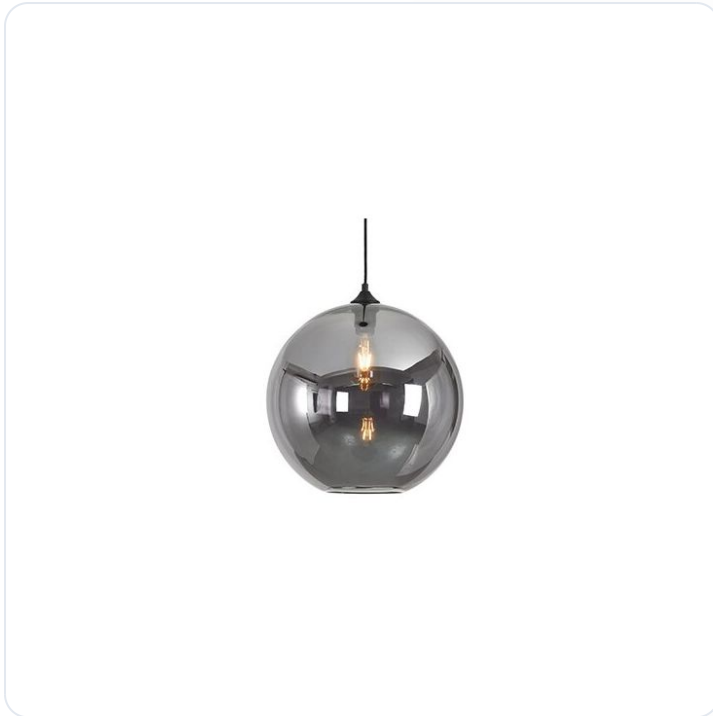

Hanglamp Marino

Datablad productinformatie

PRODUCTGEGEVENS

SKU: HANGLAMP-MARINO-CONF

Productpagina:

[Bekijk product op wolfs.nl](#)

Hanglamp Marino

Omschrijving

Combineer deze glazen tot een eigen hanglamp. Door een combinatie van de kleuren, groottes en vormen van deze glazen kappen creëer je een unieke hanglamp zoals die alleen bij jou hangt. Kies bij de accessoires een plafondbasis, rond of langwerpig. Deze platen zijn ook als maatwerk leverbaar in andere afmetingen.

Varianten

Foto	Naam	SKU	Adviesprijs excl. BTW
	Hanglamp ADL Marino 200mm smoke E27 Bekijk product	170202247	€ 71,81
	Hanglamp ADL Marino 200mm amber E27 Bekijk product	170202247A	€ 71,81
	Hanglamp ADL Marino 300mm amber E27 Bekijk product	170202248A	€ 118,01
	Hanglamp ADL Marino 400mm amber E27 Bekijk product	170202249A	€ 205,28