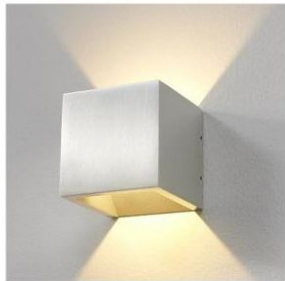

COB Wandlamp WLC

Datablad productinformatie

PRODUCTGEGEVENS

SKU: COB-WANDLAMP-WLC-CONF

Productpagina:

[Bekijk product op wolfs.nl](#)

COB Wandlamp WLC

Omschrijving

De wandlamp Cube is geschikt voor binnen en buiten. Door de slimme plaatsing van de LED zal deze wandlamp niet verblinden. Deze LED wandlampen zijn uitstekend dimbaar met een LED dimmer. De wandlamp WLC is voorzien van een 6W warm witte LED module 2700K, 696lm. De lamp is IP54 en heeft de afmetingen 100x100x100mm