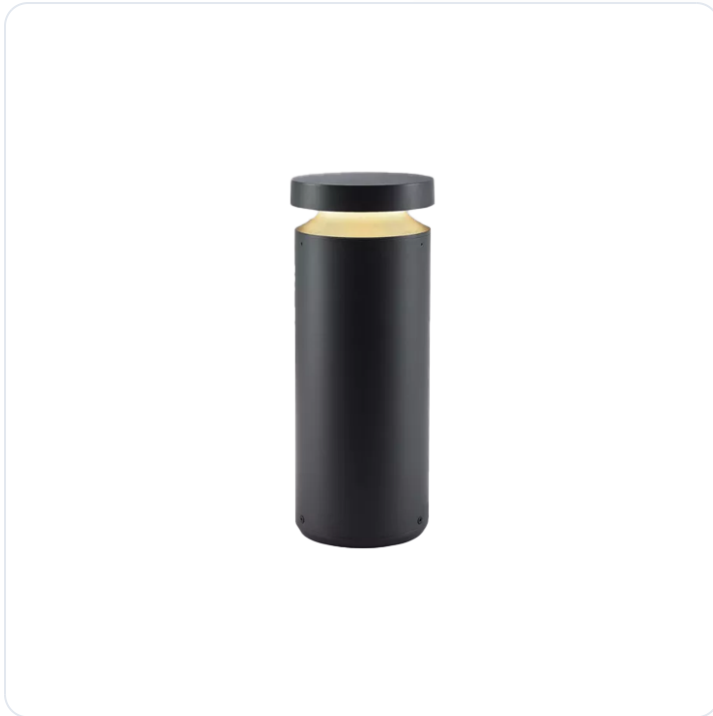

Mona bolderarmatuur

Datablad productinformatie

PRODUCTGEGEVENS

SKU: MONA-BOLDERARMATUUR-CONF

Productpagina:

[Bekijk product op wolfs.nl](#)

DOWNLOADS

• **Handleiding 1:**

[Open bestand](#)

Mona bolderarmatuur

Omschrijving

De borderarmaturen van Moltoluce, de Mona, zijn in verschillende uitvoeringen verkrijgbaar. De armaturen zijn antraciet (lijkend op RAL 7016) en zijn dali dimbaar. De armaturen worden geleverd met een beton anker en een waterdichte snel aansluiting. De lichtkleur is 3000K, de kleurweergave is hoger als 80. Het armatuur is vervaardigd uit aluminium en heeft energieklasse C. De levensduur is 50.000 uur bij L80 B10. Het armatuur is vandaalbestendig IK10. De mini heeft een doorsnede van 100 mm, de standaardversie heeft een doorsnede van 180mm.