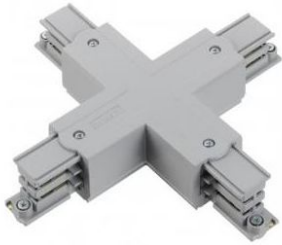

Kruisstuk 3F

Datablad productinformatie

PRODUCTGEGEVENS

SKU: KRUISSTUK-3F-CONF

Productpagina:

[Bekijk product op wolfs.nl](#)

Kruisstuk 3F

Omschrijving

Kruisstuk voor 3F rail, verkrijgbaar in het grijs, wit en zwart. In de tabel onder de afbeelding kun je jouw versie kiezen.

Varianten

Foto	Naam	SKU	Adviesprijs excl. BTW
	kruis-verbinding grijs XTS 38-1 Bekijk product	047563803	€ 40,76
	kruis-verbinding wit XTS 38-3 Bekijk product	047563807	€ 40,76
	kruis-verbinding zwart XTS 38-2 Bekijk product	047563808	€ 40,76