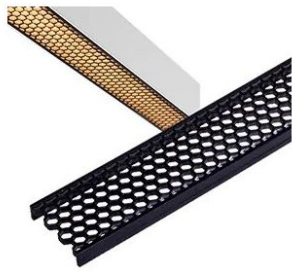

## UGR <16 afscherming

Datablad productinformatie

PRODUCTGEGEVENS

**SKU:** UGR-16-AFSCHERMING-CONF

**Productpagina:**

[Bekijk product op wolfs.nl](#)

UGR 16 afscherming

### Omschrijving

Epic profiel extra afscherming. Deze afscherming wordt onder de opaalafdekking geplaatst waardoor de UGR waarde kleiner dan 16 wordt. Met deze kleine UGR waarde is het Epic profiel ook geschikt voor toepassing in professionele kantoren, waar de arbeidsomgeving wordt nageleefd.