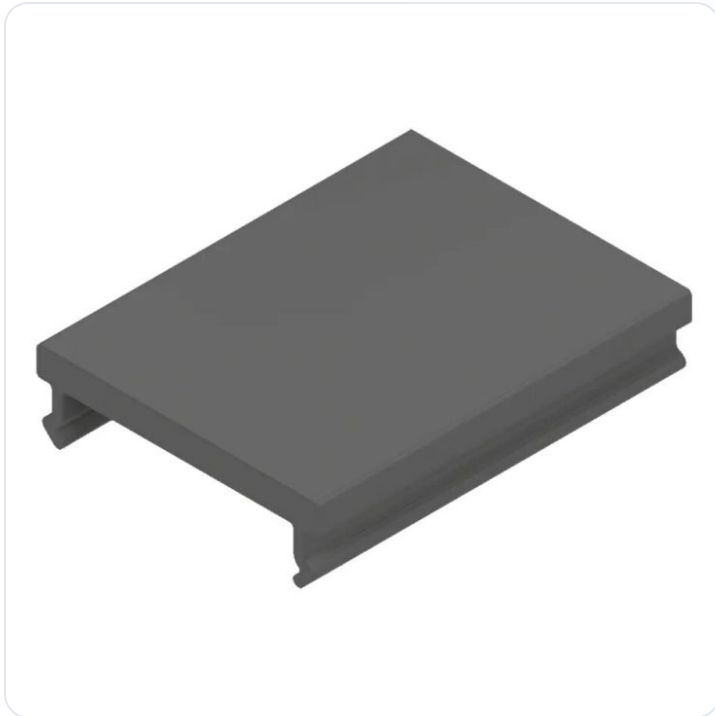

Cover zwart

Datablad productinformatie

PRODUCTGEGEVENS

SKU: COVER-ZWART-CONF

Productpagina:

[Bekijk product op wolfs.nl](#)

Cover zwart

Omschrijving

De zwarte kunststof cover voor het Ultimate profiel is in verschillende lengstes leverbaar. Zodra de LED verlichting wordt ingeschakeld wordt de cover opaal kleurig. De zwarte afdekking beïnvloedt de lichtkleur met zo'n 10% (2700K wordt ongeveer 2400K) en de lichtsterkte vermindert met zo'n 30%. Bij afname van lengtes langer als 2 meter volgt er een opslag in de transportkosten.

Varianten

Foto	Naam	SKU	Adviesprijs excl. BTW
	LED profiel ultimate cover zwart 2 meter Bekijk product	032315289	€ 25,74
	LED profiel ultimate cover zwart 3 meter Bekijk product	032315290	€ 38,61

Gerelateerde artikelen