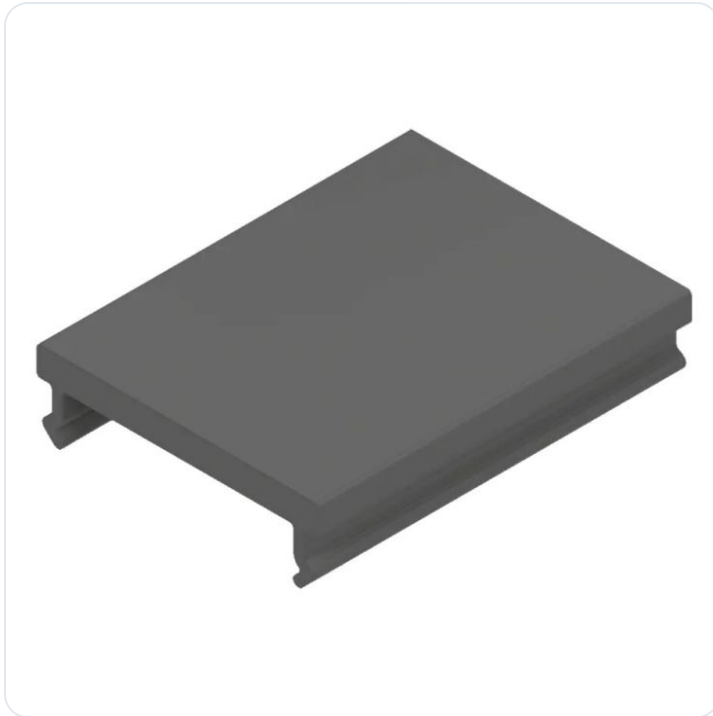

## Cover zwart

Datablad productinformatie

### PRODUCTGEGEVENS

**SKU:** COVER-ZWART-CONF

**Productpagina:**

[Bekijk product op wolfs.nl](#)

Cover zwart

## Omschrijving

De zwarte kunststof cover voor het Ultimate profiel is in verschillende lengtes leverbaar. Zodra de LED verlichting wordt ingeschakeld wordt de cover opaal kleurig. De zwarte afdekking beïnvloedt de lichtkleur met zo'n 10% (2700K wordt ongeveer 2400K) en de lichtsterkte vermindert met zo'n 30%. Bij afname van lengtes langer als 2 meter volgt er een opslag in de transportkosten.

## Varianten

Foto	Naam	SKU	Adviesprijs excl. BTW
	<b>LED profiel ultimate cover zwart 2 meter</b> <a href="#">Bekijk product</a>	032315289	€ 25,74
	<b>LED profiel ultimate cover zwart 3 meter</b> <a href="#">Bekijk product</a>	032315290	€ 38,61