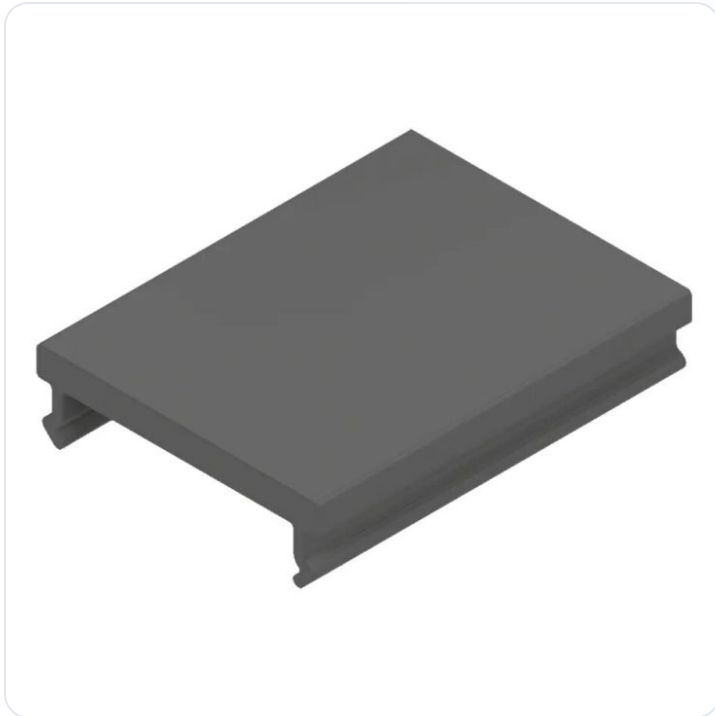

## Cover zwart

Datablad productinformatie

### PRODUCTGEGEVENS

**SKU:** COVER-ZWART-CONF

**Productpagina:**

[Bekijk product op wolfs.nl](#)

Cover zwart

## Omschrijving

De zwarte kunststof cover voor het Ultimate profiel is in verschillende lengstes leverbaar. Zodra de LED verlichting wordt ingeschakeld wordt de cover opaal kleurig. De zwarte afdekking beïnvloedt de lichtkleur met zo'n 10% (2700K wordt ongeveer 2400K) en de lichtsterkte vermindert met zo'n 30%. Bij afname van lengtes langer als 2 meter volgt er een opslag in de transportkosten.

## Varianten

Foto	Naam	SKU	Adviesprijs excl. BTW
	<b>LED profiel ultimate cover zwart 2 meter</b> <a href="#">Bekijk product</a>	032315289	€ 25,74
	<b>LED profiel ultimate cover zwart 3 meter</b> <a href="#">Bekijk product</a>	032315290	€ 38,61