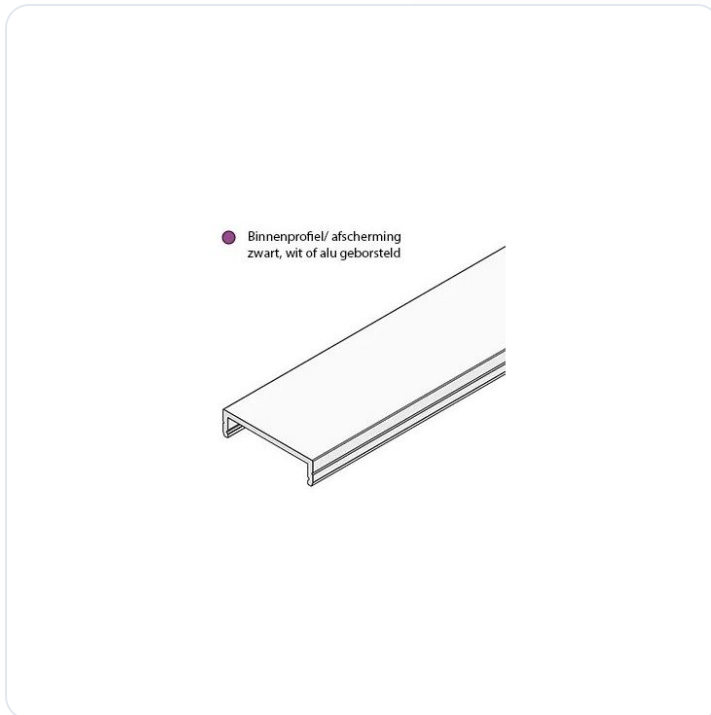

## Binnenprofiel/ afscherming

Datablad productinformatie

### PRODUCTGEGEVENS

**SKU:** BINNENPROFIEL-AFSCHERMING-CONF

**Productpagina:**

[Bekijk product op wolfs.nl](#)

Binnenprofiel/ afscherming

### Omschrijving

Het aluminium binnenprofiel van de Epic serie heb je nodig in de opstelling II, III, IV, VI en VIII. Op dit tussenschot wordt de LED-strip geplakt en achter het binnenprofiel plaatsen we dan de drivers, bekabeling en een eventuele Casambi module. Dit kan niet met een gekleurd binnenprofiel, door de poedercoating schuift dit niet in het buitenprofiel. De gekleurde binnenprofielen zijn bedoeld als blindafscherming aan de onderzijde van het Epic profiel. Hierachter kun je eventuele drivers en aansluitingen verwerken. Ook kunnen we er een kleine bewegingsmelder in inbouwen.