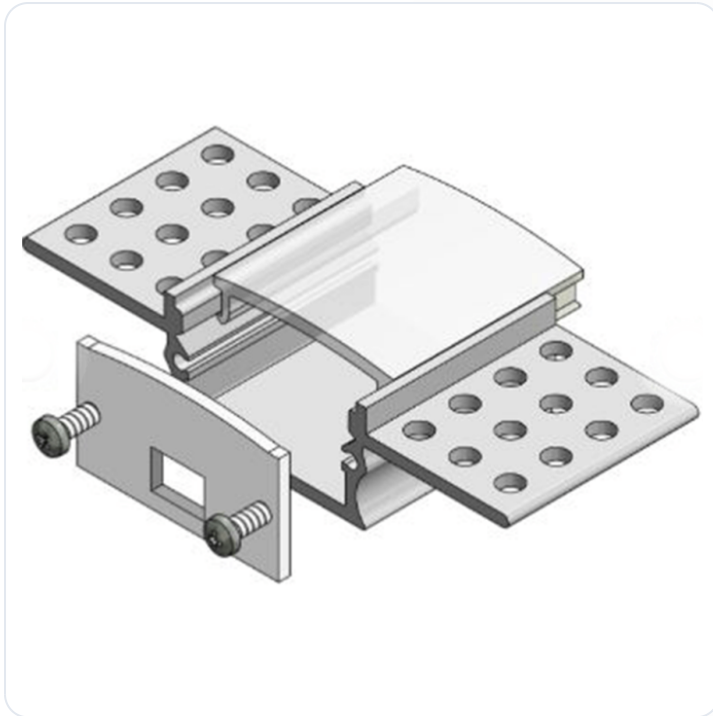

Stuc profiel

Datablad productinformatie

PRODUCTGEGEVENS

SKU: STUC-PROFIEL-CONF

Productpagina:

[Bekijk product op wolfs.nl](#)

Stuc profiel

Omschrijving

Inbouwprofiel tbv te stucen wanden en plafonds COMPACT STUCCO, Aluminiumgrijs met opalen kunststof afscherming, BxH=64 x 15 mm Dit profiel is leverbaar in 2 en 3 meter en geschikt voor LEDstrips tot 21mm breed. Als wij een lengte langer als 2 meter moeten opsturen met GLS komen er extra transportkosten bij.