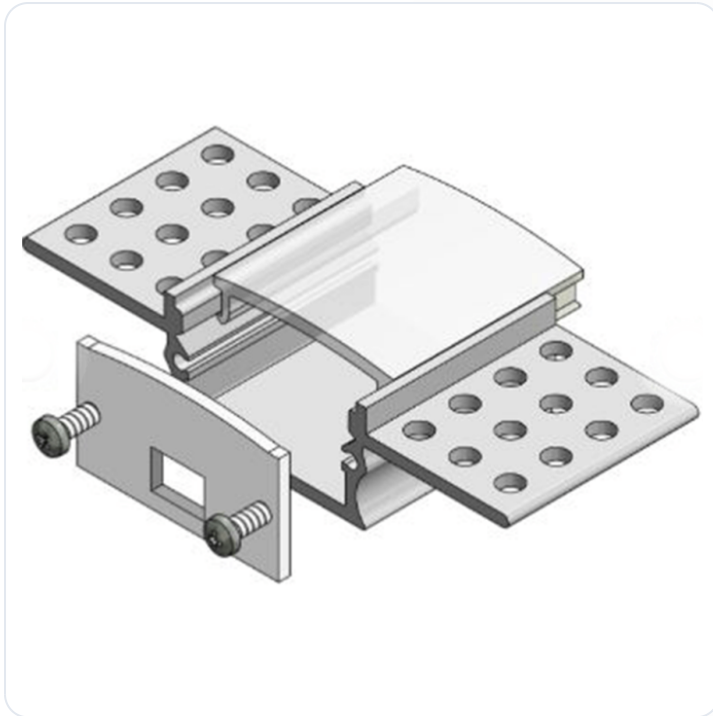

Stuc profiel

Datablad productinformatie

PRODUCTGEGEVENS

SKU: STUC-PROFIEL-CONF

Productpagina:

[Bekijk product op wolfs.nl](#)

Stuc profiel

Omschrijving

Inbouwprofiel tbv te stucen wanden en plafonds COMPACT STUCCO, Aluminiumgrijs met opalen kunststof afscherming, BxH=64 x 15 mm Dit profiel is leverbaar in 2 en 3 meter en geschikt voor LEDstrips tot 21mm breed. Als wij een lengte langer als 2 meter moeten opsturen met GLS komen er extra transportkosten bij.

Varianten

Foto	Naam	SKU	Adviesprijs excl. BTW
	COMPACT STUCCO, 2 meter Bekijk product	032209127	€ 133,04
	COMPACT STUCCO, 3 meter Bekijk product	032209128	€ 199,48
	ALUMINIUM PROFIEL TRIMLESS, 60xH12x2000m Bekijk product	098302378	€ 29,42
	ALU ZWART PROFIEL TRIMLESS, 60xH12x2000m Bekijk product	098302403	€ 38,25