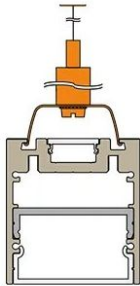

## Staaldraad ophanging

Datablad productinformatie

### Omschrijving

De staaldraadophanging voor het Epic profiel heeft een lengte van 3000mm. De bevestiging aan het plafond en aan het profiel kan in de kleur van het profiel besteld worden. De dikte van de staaldraad is 1,5mm.