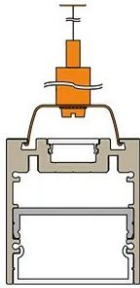

Staaldraad ophanging

Datablad productinformatie

PRODUCTGEGEVENS

SKU: STAALDRAAD-OPHANGING-CONF

Productpagina:

[Bekijk product op wolfs.nl](#)

Staaldraad ophanging

Omschrijving

De staaldraadophanging voor het Epic profiel heeft een lengte van 3000mm. De bevestiging aan het plafond en aan het profiel kan in de kleur van het profiel besteld worden. De dikte van de staaldraad is 1,5mm.

Varianten

Foto	Naam	SKU	Adviesprijs excl. BTW
	Epic profiel staaldraadophanging alu Bekijk product	032108245	€ 18,26
	Epic profiel staaldraadophanging wit Bekijk product	032209879	€ 21,22
	Epic profiel staaldraadophanging zwart Bekijk product	032209881	€ 21,22