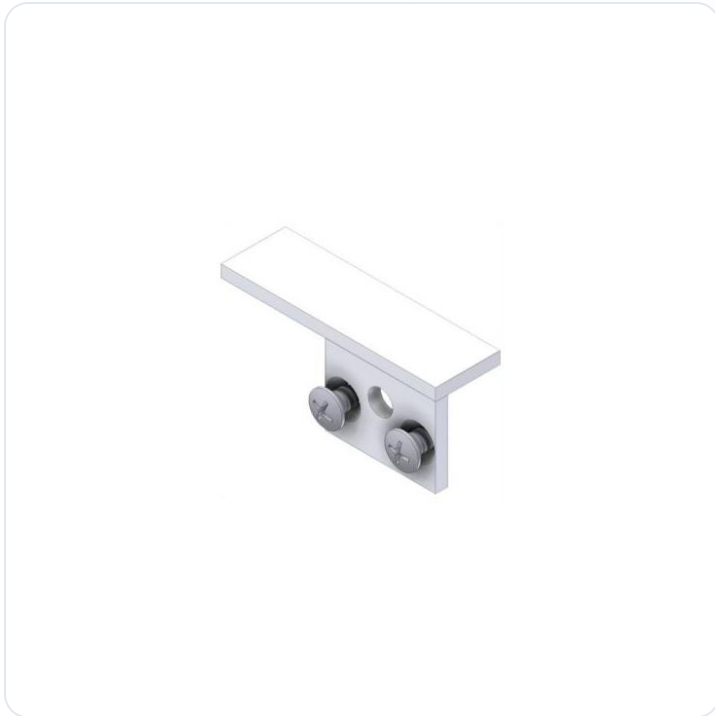

Eindstuk diverse kleuren

Datablad productinformatie

PRODUCTGEGEVENS

SKU: EINDSTUK-DIVERSE-KLEUREN-CONF

Productpagina:

[Bekijk product op wolfs.nl](#)

Eindstuk diverse kleuren

Omschrijving

Met een eindstuk werk je de ultimate profielen netjes af. Er zijn verschillende eindstukken op voorraad, allemaal met hun eigen specificaties.

Varianten

Foto	Naam	SKU	Adviesprijs excl. BTW
	LED profiel ultimate eindstuk inb. grijs Bekijk product	032088433	€ 10,09
	LED profiel ultimate eindstuk inb. wit Bekijk product	032315316	€ 15,13
	LED profiel ultimate eindstuk inb. zwart Bekijk product	032315317	€ 15,13