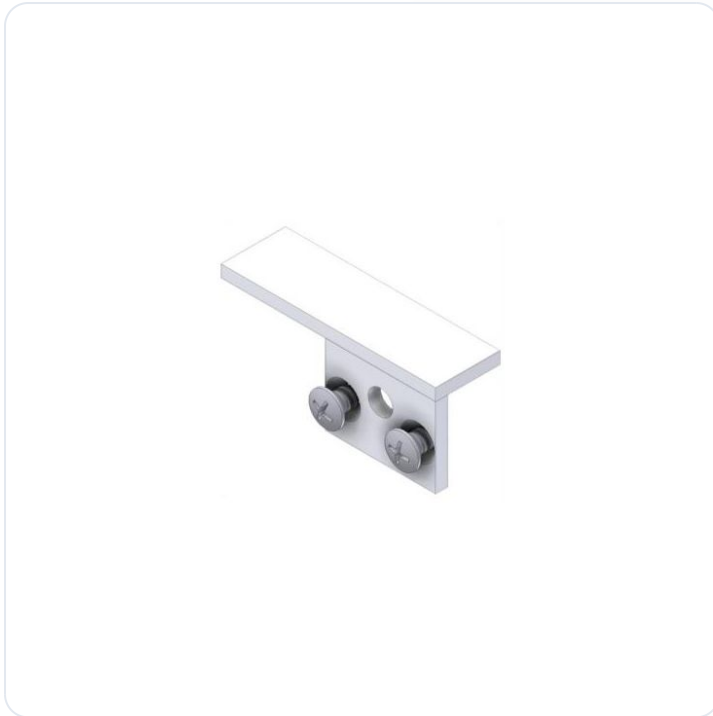

Eindstuk diverse kleuren

Datablad productinformatie

PRODUCTGEGEVENS

SKU: EINDSTUK-DIVERSE-KLEUREN-CONF

Productpagina:

[Bekijk product op wolfs.nl](#)

Eindstuk diverse kleuren

Omschrijving

Met een eindstuk werk je de ultimate profielen netjes af. Er zijn verschillende eindstukken op voorraad, allemaal met hun eigen specificaties.

Varianten

Foto	Naam	SKU	Adviesprijs excl. BTW
	LED profiel ultimate eindstuk inb. grijs Bekijk product	032088433	€ 10,09
	LED profiel ultimate eindstuk inb. wit Bekijk product	032315316	€ 15,13
	LED profiel ultimate eindstuk inb. zwart Bekijk product	032315317	€ 15,13