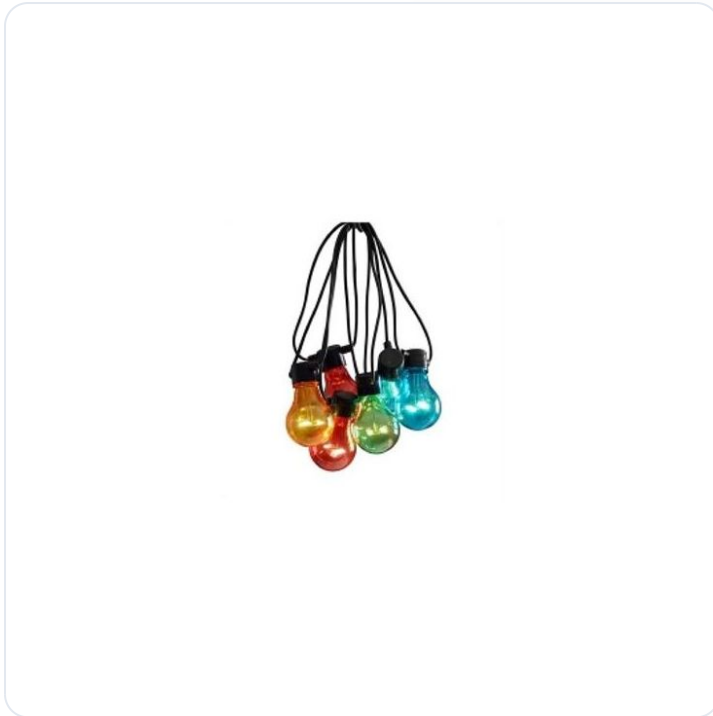

Partylight

Datablad productinformatie

PRODUCTGEGEVENS

SKU: PARTYLIGHT-CONF

Productpagina:

[Bekijk product op wolfs.nl](#)

Partylight

Omschrijving

De koppelbare feestverlichting van Konstsmide is IP44 en je kunt maximaal 3 uitbreidingssets op 1 start snoer aan sluiten. Je hebt de keuze uit heldere lampjes met een warm witte LED of gekleurde lampjes. Aan een set zitten 10 peertjes, de totale lengte van een snoer is 10 meter. De verlengsnoeren zijn niet te gebruiken zonder een start snoer.

Varianten

Foto	Naam	SKU	Adviesprijs excl. BTW
	Koppelbaar startsnoer multicolor Bekijk product	020205144	€ 44,89
	Koppelbaar startsnoer wit Bekijk product	020205145	€ 44,89
	Koppelbaar verlengsnoer multicolor Bekijk product	020205147	€ 35,91
	Koppelbaar verlengsnoer wit Bekijk product	020205148	€ 35,91