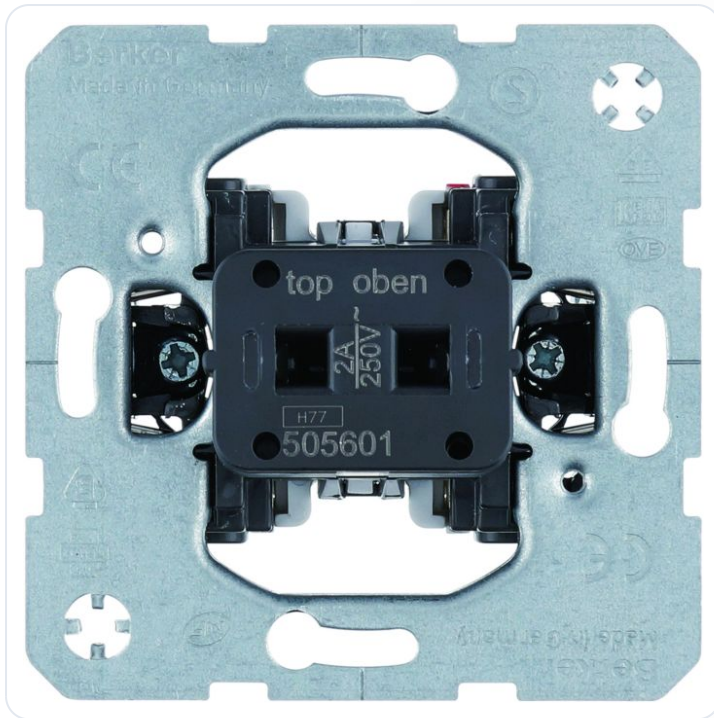

Imp.dr. voor hotelcard, wisselcontact

Datablad productinformatie

ADVIESPRIJS EXCL. BTW

€ 15,00

PRODUCTGEGEVENS

SKU: 361208512

Productpagina:

[Bekijk product op wolfs.nl](#)

Imp.dr. voor hotelcard, wisselcontact

Omschrijving

Imp.dr. voor hotelcard, wisselcontact

Afbeeldingen