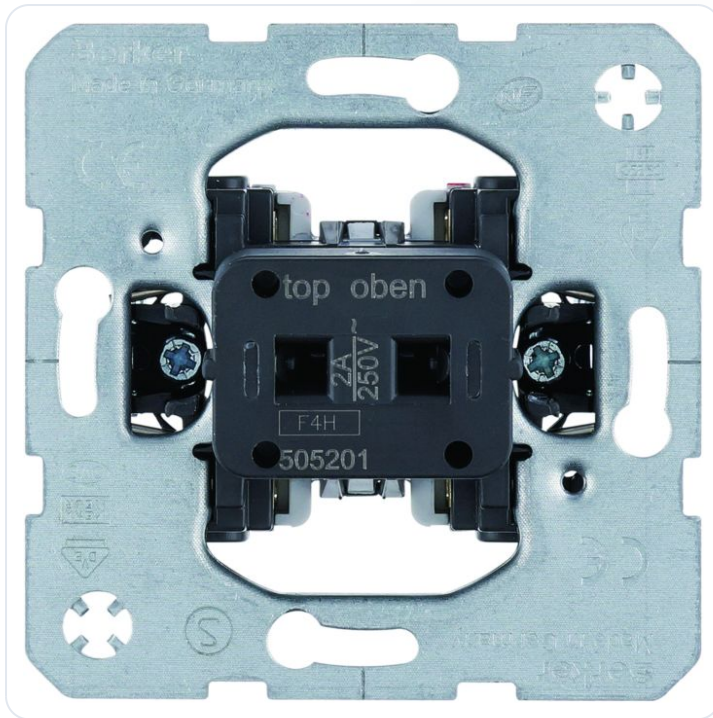

## Imp.dr. voor hotelcard, verbreek+maakcon

Datablad productinformatie

ADVIESPRIJS EXCL. BTW

**€ 36,40**

PRODUCTGEGEVENS

**SKU:** 361208511

**Productpagina:**

[Bekijk product op wolfs.nl](#)

Imp.dr. voor hotelcard, verbreek+maakcon

### Omschrijving

Imp.dr. voor hotelcard, verbreek+maakcontact, gescheiden ingang