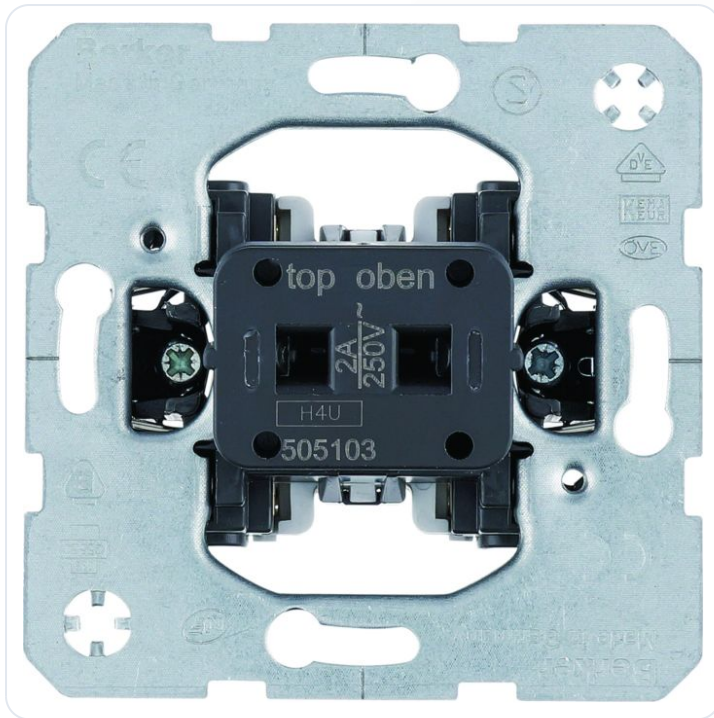

Imp.dr. voor hotelcard, maakcontact met

Datablad productinformatie

ADVIESPRIJS EXCL. BTW

€ 22,30

PRODUCTGEGEVENS

SKU: 361208510

Productpagina:

[Bekijk product op wolfs.nl](#)

Imp.dr. voor hotelcard, maakcontact met

Omschrijving

Imp.dr. voor hotelcard, maakcontact met twee meldcontacten

Afbeeldingen