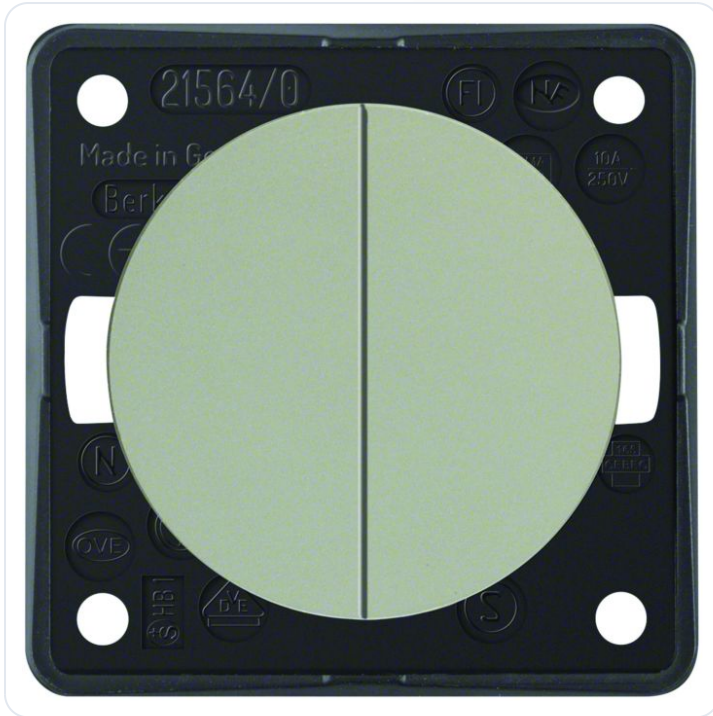

## Wippenimpulsdrukker, chroom, mat, Integr

Datablad productinformatie

ADVIESPRIJS EXCL. BTW

**€ 55,60**

PRODUCTGEGEVENS

**SKU:** 361208493

**Productpagina:**

[Bekijk product op wolfs.nl](#)

Wippenimpulsdrukker, chroom, mat, Integr

### Omschrijving

Wippenimpulsdrukker, chroom, mat, Integro