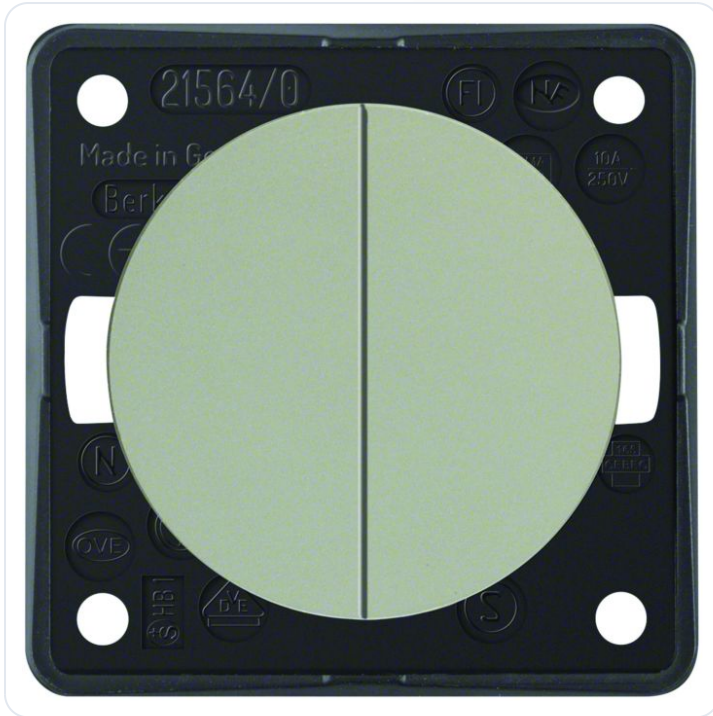

Wippenimpulsdrukker, chroom, mat, Integr

Datablad productinformatie

ADVIESPRIJS EXCL. BTW

€ 55,60

PRODUCTGEGEVENS

SKU: 361208493

Productpagina:

[Bekijk product op wolfs.nl](#)

Wippenimpulsdrukker, chroom, mat, Integr

Omschrijving

Wippenimpulsdrukker, chroom, mat, Integro

Afbeeldingen