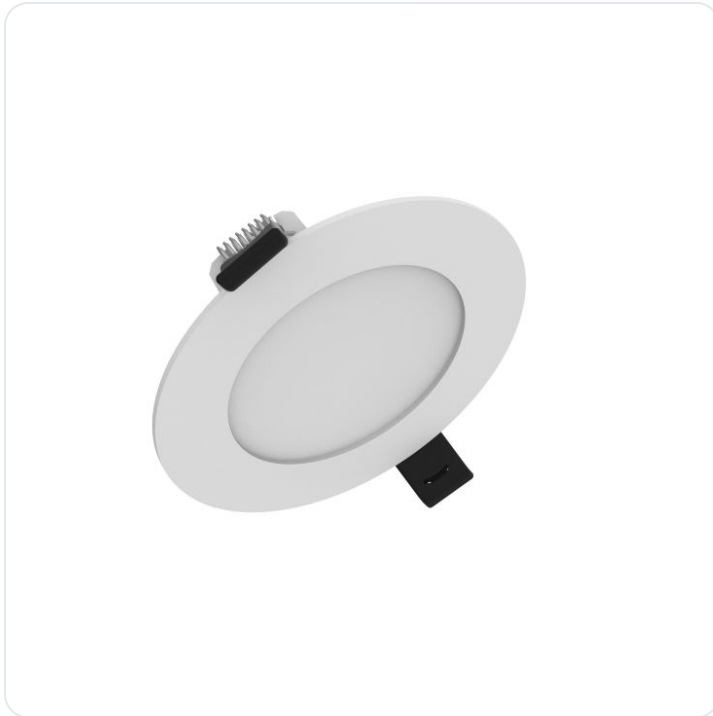

DL SLIM ALU DA D100 V 9.5WML83040WTLEDV

Datablad productinformatie

ADVIESPRIJS EXCL. BTW

€ 65,00

PRODUCTGEGEVENS

SKU: 107254836

Productpagina:

[Bekijk product op wolfs.nl](#)

DL SLIM ALU DA D100 V 9.5WML83040WTLEDV

Omschrijving

DL SLIM ALU DA D100 V 9.5WML83040WTLEDV