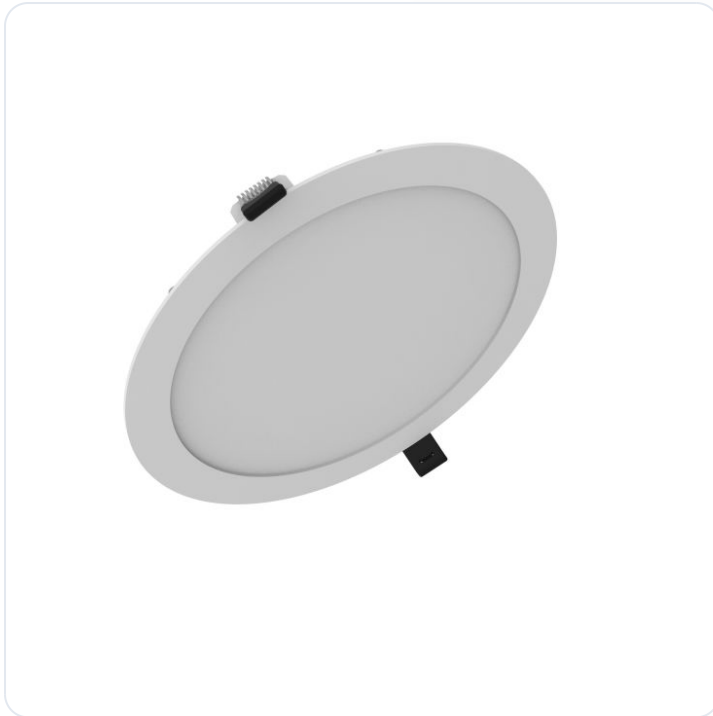

DL SLIM ALU D205 V 19W ML 83040 WT LEDV

Datablad productinformatie

ADVIESPRIJS EXCL. BTW

€ 36,00

PRODUCTGEGEVENS

SKU: 107254829

Productpagina:

[Bekijk product op wolfs.nl](#)

DL SLIM ALU D205 V 19W ML 83040 WT LEDV

Omschrijving

DL SLIM ALU D205 V 19W ML 83040 WT LEDV