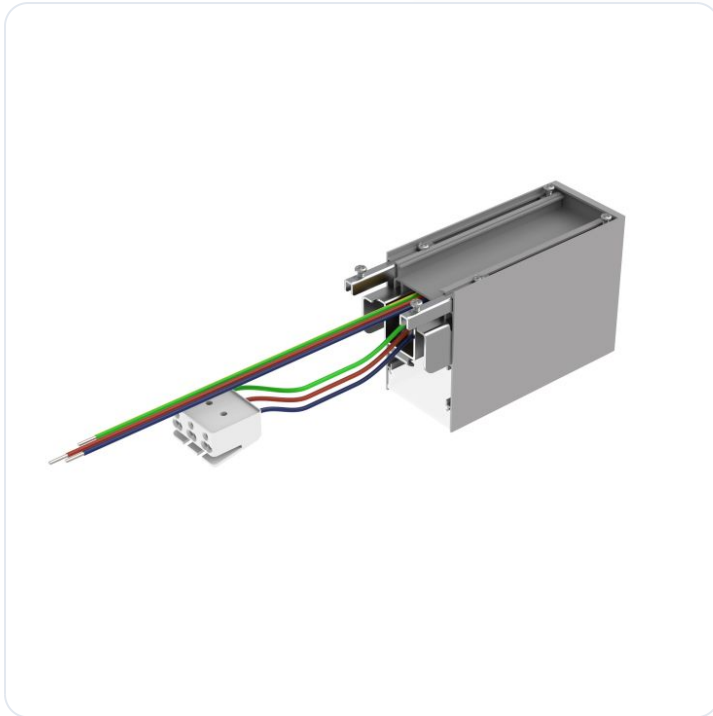

## OFFICE LINEAR SF V SENSOR GY LEDV

Datablad productinformatie

ADVIESPRIJS INCL. BTW

**€ 37,00**

PRODUCTGEGEVENS

**SKU:** 107255181

**Productpagina:**

[Bekijk product op wolfs.nl](#)

OFFICE LINEAR SF V SENSOR GY LEDV

### Omschrijving

OFFICE LINEAR SF V SENSOR GY LEDV