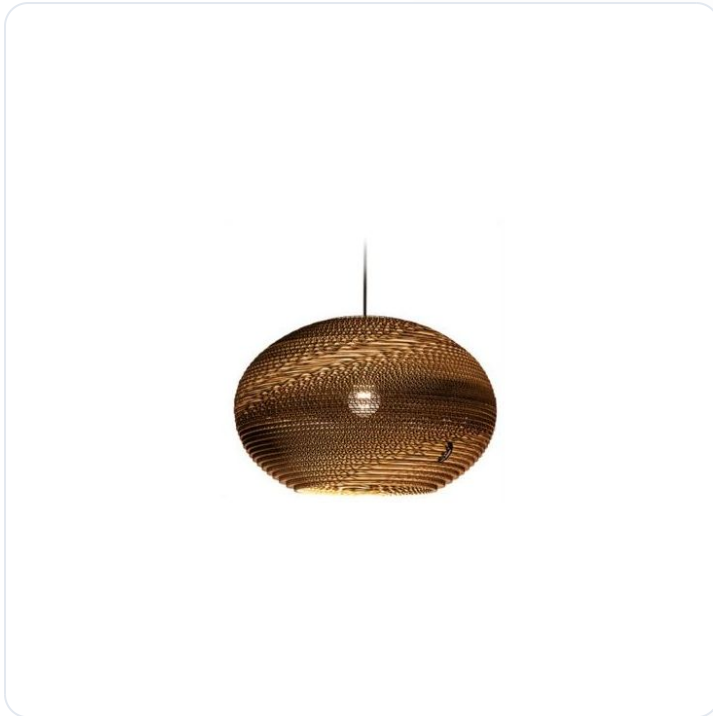

## Classy 440 Ø 44 cm | h 28 cm 2 m black t

Datablad productinformatie

ADVIESPRIJS EXCL. BTW

**€ 322,31**

PRODUCTGEGEVENS

**SKU:** 807202019

**Productpagina:**

[Bekijk product op wolfs.nl](#)

Classy 440 Ø 44 cm | h 28 cm 2 m black t

### Omschrijving

Hanglamp Classy 440, uitgevoerd in een met de hand vervaardigde stevige papiersoort voorzien van een toplaag, geschikt voor 1 x E27 ( excl.), geleverd inclusief 2000mm zwart aansluitsnoer. [Ø 440mm; H:440mm]