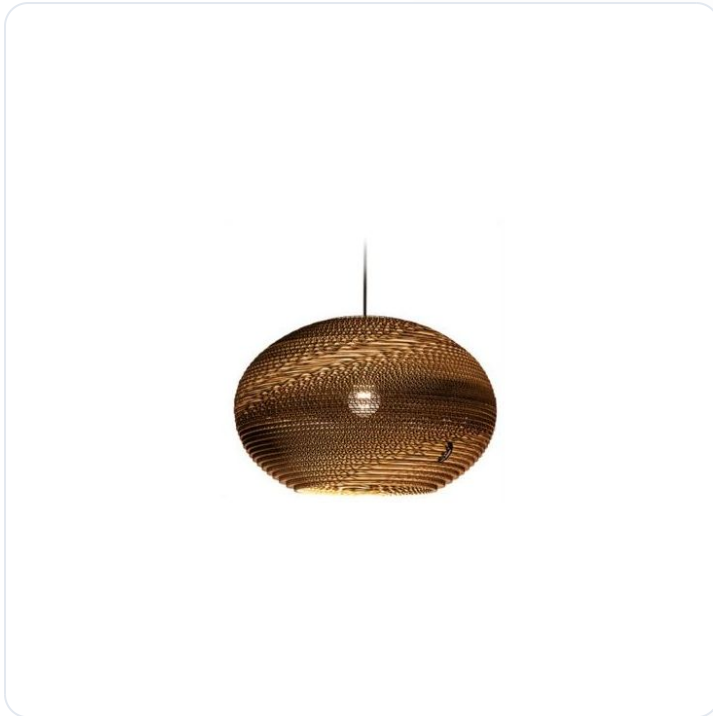

Classy 290 Ø 29 cm | h 18 cm 2 m black t

Datablad productinformatie

ADVIESPRIJS EXCL. BTW

€ 190,08

PRODUCTGEGEVENS

SKU: 807202018

Productpagina:

[Bekijk product op wolfs.nl](#)

Classy 290 Ø 29 cm | h 18 cm 2 m black t

Omschrijving

Hanglamp Classy 290, uitgevoerd in een met de hand vervaardigde stevige papiersoort voorzien van een toplaag, geschikt voor 1 x E27 (excl.), geleverd inclusief 2000mm zwart aansluitsnoer. [Ø 290mm; H:180mm]