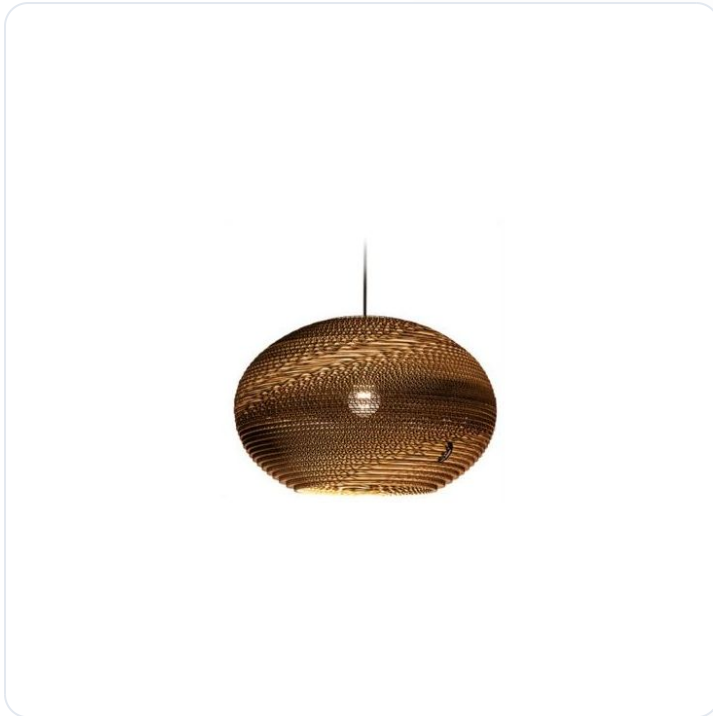

## Classy 640 Ø 64 cm | h 41 cm 2 m black t

Datablad productinformatie

ADVIESPRIJS EXCL. BTW

**€ 537,19**

PRODUCTGEGEVENS

**SKU:** 807202013

**Productpagina:**

[Bekijk product op wolfs.nl](#)

Classy 640 Ø 64 cm | h 41 cm 2 m black t

### Omschrijving

Hanglamp Classy 640, uitgevoerd in een met de hand vervaardigde stevige papiersoort voorzien van een toplaag, geschikt voor 1 x E27 ( excl.), geleverd inclusief 2000mm zwart aansluitsnoer. [Ø 640mm; H:410mm]