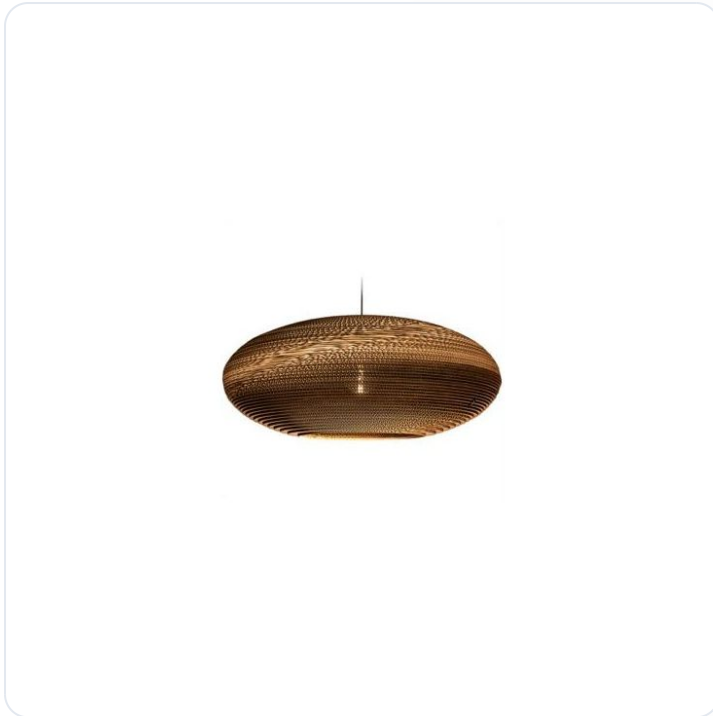

Jazzy 640 Ø 64 cm | h 25 cm 2 m black te

Datablad productinformatie

ADVIESPRIJS EXCL. BTW

€ 347,10

PRODUCTGEGEVENS

SKU: 807202010

Productpagina:

[Bekijk product op wolfs.nl](#)

Jazzy 640 Ø 64 cm | h 25 cm 2 m black te

Omschrijving

Hanglamp Jazzy 640, uitgevoerd in een met de hand vervaardigde stevige papiersoort voorzien van een toplaag, geschikt voor 1 x E27, geleverd inclusief 2000mm zwart aansluitsnoer. [Ø 640mm; H:250mm]