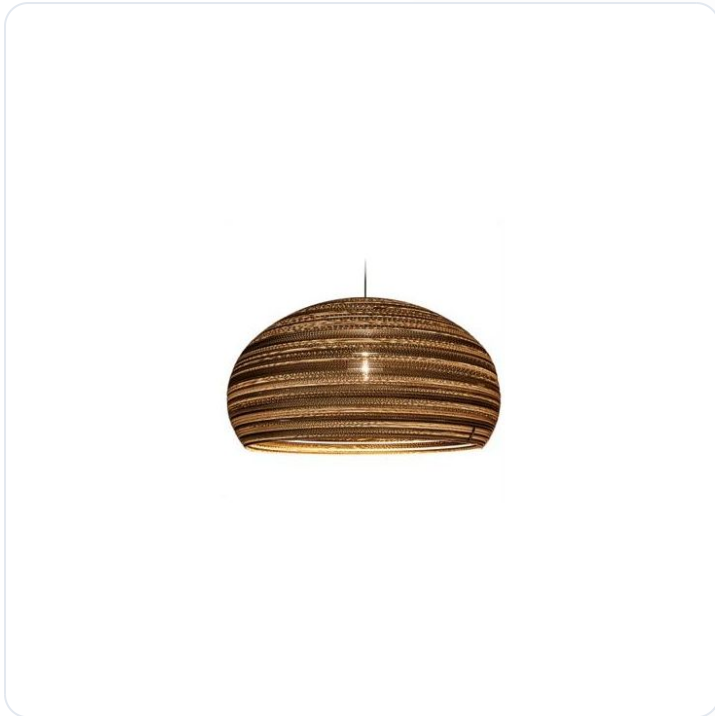

## Dandy 290 Ø 29 cm | h 15 cm 2 m black te

Datablad productinformatie

ADVIESPRIJS EXCL. BTW

**€ 173,55**

PRODUCTGEGEVENS

**SKU:** 807202012

**Productpagina:**

[Bekijk product op wolfs.nl](#)

Dandy 290 Ø 29 cm | h 15 cm 2 m black te

### Omschrijving

Hanglamp Dandy 290, uitgevoerd in een met de hand vervaardigde stevige papiersoort voorzien van een toplaag, geschikt voor 1 x E27 LED globe lamp (niet meegeleverd), geleverd inclusief 2000mm zwart aansluitsnoer. Dimbaar. [Ø 290mm; H:150mm, plafondkap Ø100mm] Deze armaturen zijn voorzien van een brandvertragende impregnatie vlg's brandklasse B1.