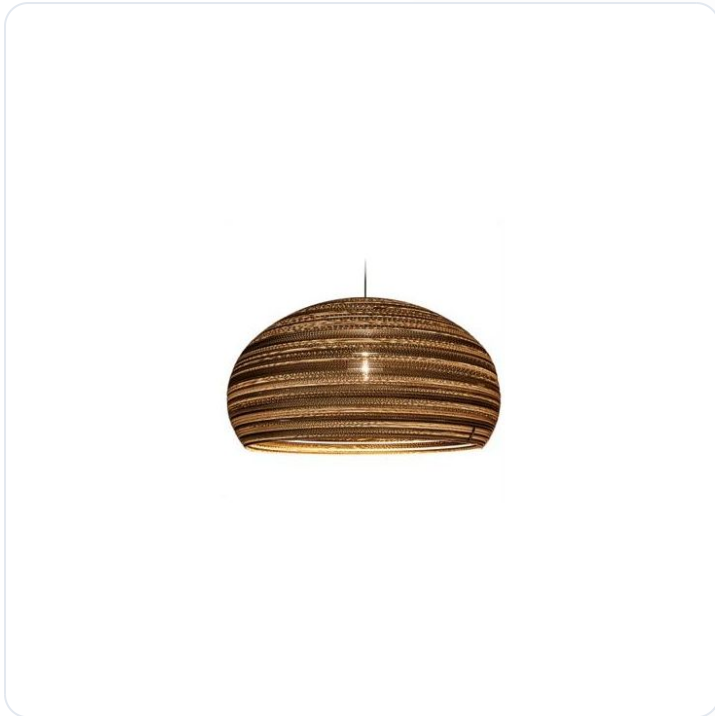

Dandy 640 Ø 64 cm | h 33 cm 2 m black te

Datablad productinformatie

ADVIESPRIJS EXCL. BTW

€ 446,28

PRODUCTGEGEVENS

SKU: 807202005

Productpagina:

[Bekijk product op wolfs.nl](#)

Dandy 640 Ø 64 cm | h 33 cm 2 m black te

Omschrijving

Hanglamp Dandy 640. Geschikt voor 1x E27 max 40W LED lichtbron. Vervaardigd uit speciaal hoogwaardig karton. Naturel look met een zwarte nuance.[Ø:640mm H:330mm] (incl. 2000m zwarte textiel kabel en metalen plafondkap Ø:100mm)