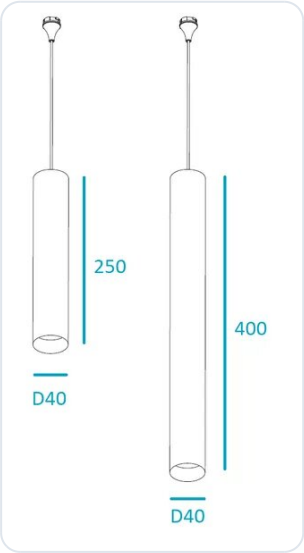

## Naula pendel Ø40 400mm wit 3000K

Datablad productinformatie

ADVIESPRIJS EXCL. BTW

**€ 90,50**

PRODUCTGEGEVENS

**SKU:** 718209192

**Productpagina:**

[Bekijk product op wolfs.nl](#)

Naula pendel Ø40 400mm wit 3000K

### Omschrijving

TECO LED Pendel NAULA 9W 3000K Ra90 Dim W. 34°40x400

Afbeeldingen

## Gerelateerde artikelen

Foto	Artikel	SKU	Adviesprijs excl. BTW
	<b>NAULA opbouwvoet</b> <a href="#">Bekijk product</a>	NAULA- OPBOUWVOET-CONF	€ 78,10
	<b>WV239 railadapter</b> <a href="#">Bekijk product</a>	WV239- RAILADAPTER-CONF	€ 78,10
	<b>Naula reflectoren</b> <a href="#">Bekijk product</a>	NAULA- REFLECTOREN-CONF	€ 7,85
	<b>WV237 inbouwadapter</b> <a href="#">Bekijk product</a>	WV237- INBOUWADAPTER- CONF	€ 20,25