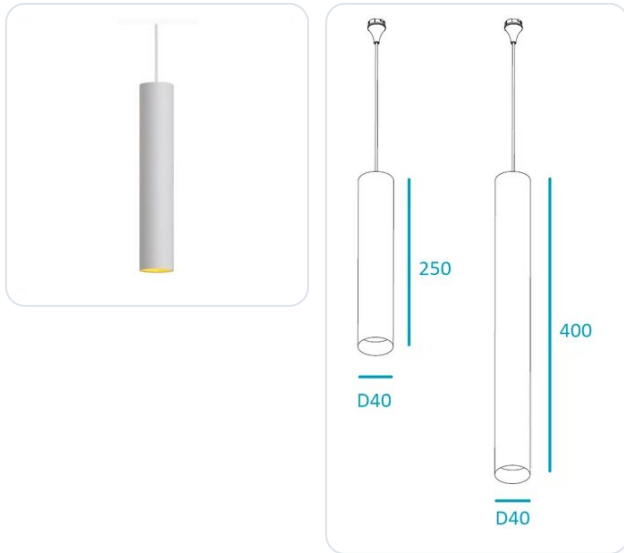

Naula pendel Ø40 250mm wit 3000K

Datablad productinformatie

ADVIESPRIJS INCL. BTW

€ 83,00

PRODUCTGEGEVENS

SKU: 718209190

Productpagina:

[Bekijk product op wolfs.nl](#)

Naula pendel Ø40 250mm wit 3000K

Omschrijving

Teco LED Pendelarm. NAULA 9W 3000K Ra90 Dim Wit 34° 40x250

Afbeeldingen

Gerelateerde artikelen

Foto	Artikel	SKU	Adviesprijs incl. BTW
	NAULA opbouwvoet Bekijk product	NAULA- OPBOUWVOET-CONF	€ 74,08
	WV239 railadapter Bekijk product	WV239- RAILADAPTER-CONF	€ 80,00
	Naula reflectoren Bekijk product	NAULA- REFLECTOREN-CONF	€ 6,25
	WV237 inbouwadapter Bekijk product	WV237- INBOUWADAPTER- CONF	€ 19,64