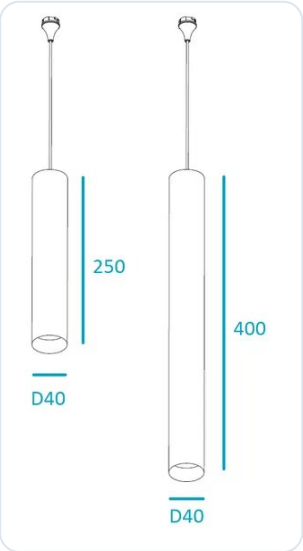

Naula pendel Ø40 400mm zwart 3000K

Datablad productinformatie

ADVIESPRIJS EXCL. BTW

€ 90,50

PRODUCTGEGEVENS

SKU: 718209187

Productpagina:

[Bekijk product op wolfs.nl](#)

Naula pendel Ø40 400mm zwart 3000K

Omschrijving

TECO LED Pendel NAULA 9W 3000K Ra90 Dim Zw. 34°40x400

Afbeeldingen

Gerelateerde artikelen

Foto	Artikel	SKU	Adviesprijs excl. BTW
	NAULA opbouwvoet Bekijk product	NAULA- OPBOUWVOET-CONF	€ 78,10
	WV239 railadapter Bekijk product	WV239- RAILADAPTER-CONF	€ 78,10
	Naula reflectoren Bekijk product	NAULA- REFLECTOREN-CONF	€ 7,85
	WV237 inbouwadapter Bekijk product	WV237- INBOUWADAPTER- CONF	€ 20,25