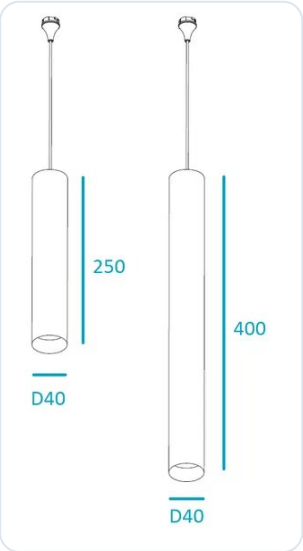

Naula pendel Ø40 400mm zwart 2700K

Datablad productinformatie

ADVIESPRIJS EXCL. BTW

€ 90,50

PRODUCTGEGEVENS

SKU: 718209186

Productpagina:

[Bekijk product op wolfs.nl](#)

Naula pendel Ø40 400mm zwart 2700K

Omschrijving

Pendel Naula. LED 9W, 2700K, 750Lm, CRI90, bundel 34°, dimbaar. Uitgevoerd in de kleur zwart. [Ø40mm, H:400mm] IP20

Afbeeldingen

Gerelateerde artikelen

Foto	Artikel	SKU	Adviesprijs excl. BTW
	NAULA opbouwvoet Bekijk product	NAULA- OPBOUWVOET-CONF	€ 78,10
	WV239 railadapter Bekijk product	WV239- RAILADAPTER-CONF	€ 78,10
	Naula reflectoren Bekijk product	NAULA- REFLECTOREN-CONF	€ 7,85
	WV237 inbouwadapter Bekijk product	WV237- INBOUWADAPTER- CONF	€ 20,25