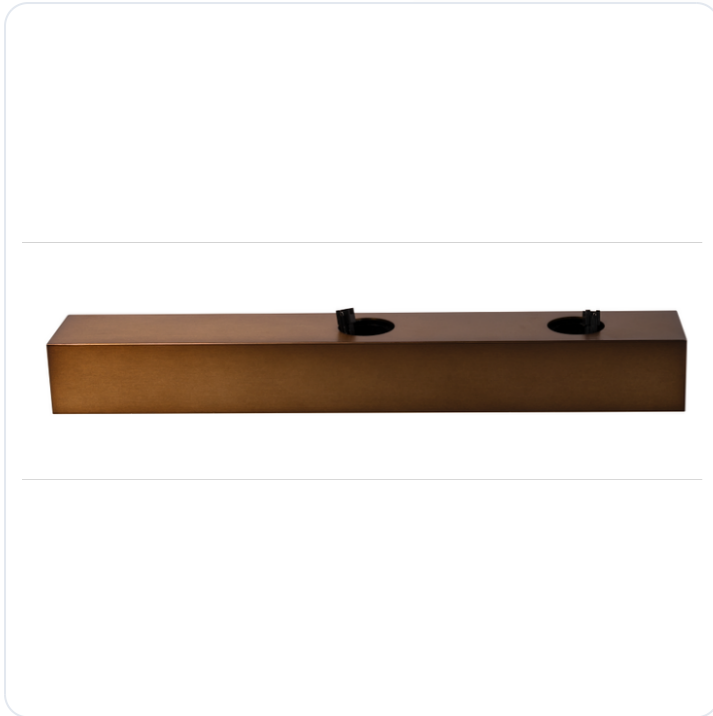

Naula basis rechthoek a-sym 2V brons

Datablad productinformatie

ADVIESPRIJS EXCL. BTW

€ 119,42

PRODUCTGEGEVENS

SKU: 718303828

Productpagina:

[Bekijk product op wolfs.nl](#)

Naula basis rechthoek a-sym 2V brons

Omschrijving

Rechthoek Basis 335x50x40 voor TECO LED NAULA Brons 2x10W Dim

Gerelateerde artikelen

Foto	Artikel	SKU	Adviesprijs excl. BTW
	NAULA spots Bekijk product	NAULA-SPOTS-CONF	€ 57,44
	Naula pendels Bekijk product	NAULA-PENDELS-CONF	€ 53,31