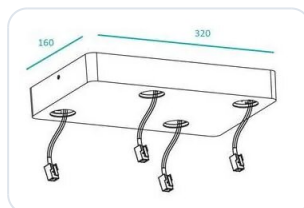

Naula basis rechthoek 4V wit

Omschrijving

Opbouwvoet Naula, uitgevoerd in de kleur wit, geschikt voor 4 spots / pendels, inclusief triac dimbare driver 500mA.
[320x160x35mm]

Afbeeldingen

Gerelateerde artikelen