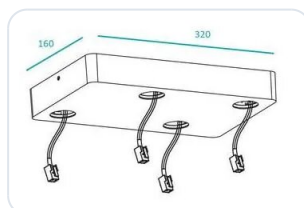

Afbeeldingen