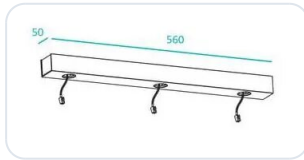

Naula basis rechthoek 3V wit

Omschrijving

Rechth Basis 560x50x40 voor TECO LED NAULA Wit 3x10W Sym Dim

Afbeeldingen

Gerelateerde artikelen

Foto	Artikel	SKU	Adviesprijs excl. BTW
	NAULA spots Bekijk product	NAULA-SPOTS-CONF	€ 57,44
	Naula pendels Bekijk product	NAULA-PENDELS-CONF	€ 53,31