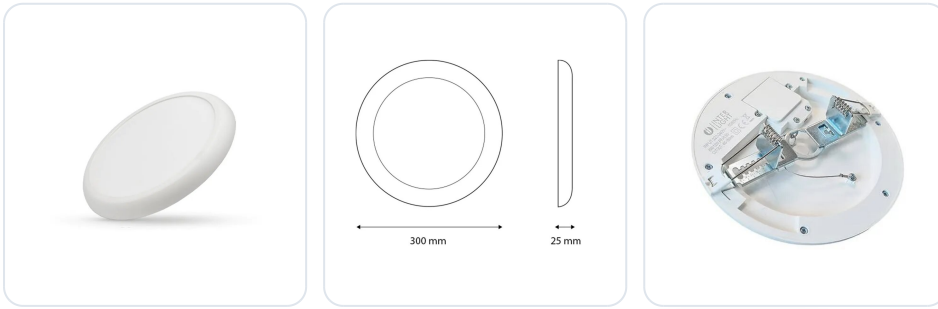

Afbeeldingen

Gerelateerde artikelen

Foto	Artikel	SKU	Adviesprijs excl. BTW
	Afdekring Cio A Bekijk product	AFDEKRING-CIO-A-CONF	€ 8,60