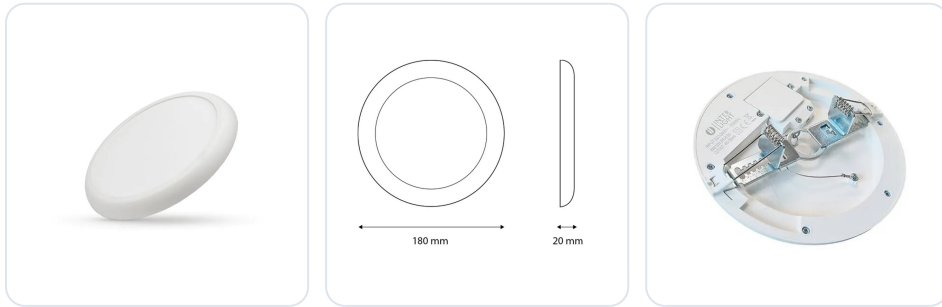

Afbeeldingen

Gerelateerde artikelen

Foto	Artikel	SKU	Adviesprijs incl. BTW
	Afdekring Cio A Bekijk product	AFDEKRING-CIO-A-CONF	€ 8,60