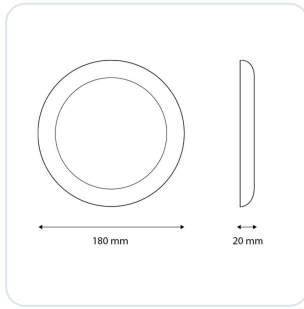

Afbeeldingen

Gerelateerde artikelen

Foto	Artikel	SKU	Adviesprijs excl. BTW
	Afdekring Cio A Bekijk product	AFDEKRING-CIO-A-CONF	€ 8,60